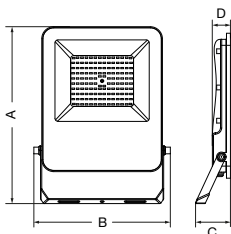

With internal motion sensor.

Included

IVO PRI

	A	B	C	D
PRI020	160 mm	120 mm	49 mm	30 mm
PRI030	225 mm	160 mm	58 mm	30 mm
PRI050	250 mm	180 mm	58 mm	30 mm

IIIIII	CCT	🔧	W	☀️	☀️
PRIS20601202	● 6000K	■	20 W	2400 lm	2000 lm
PRIS20401202	● 4000K	■	20 W	2400 lm	2000 lm
PRIS30601202	● 6000K	■	30 W	3600 lm	3000 lm
PRIS30401202	● 4000K	■	30 W	3600 lm	3000 lm
PRIS50601202	● 6000K	■	50 W	6000 lm	5000 lm
PRIS50401202	● 4000K	■	50 W	6000 lm	5000 lm