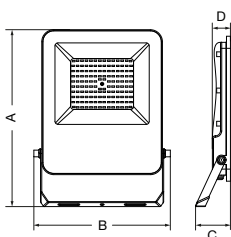

### IVO PRI

	A	B	C	D
PRI020	160 mm	120 mm	49 mm	30 mm
PRI030	225 mm	160 mm	58 mm	30 mm
PRI050	250 mm	180 mm	58 mm	30 mm

IIIIII	CCT	🔧	W	☀️	☀️
PRI20601202	● 6000K	■	20 W	2400 lm	2000 lm
PRI20401202	● 4000K	■	20 W	2400 lm	2000 lm
PRI30601202	● 6000K	■	30 W	3600 lm	3000 lm
PRI30401202	● 4000K	■	30 W	3600 lm	3000 lm
PRI50601202	● 6000K	■	50 W	6000 lm	5000 lm
PRI50401202	● 4000K	■	50 W	6000 lm	5000 lm