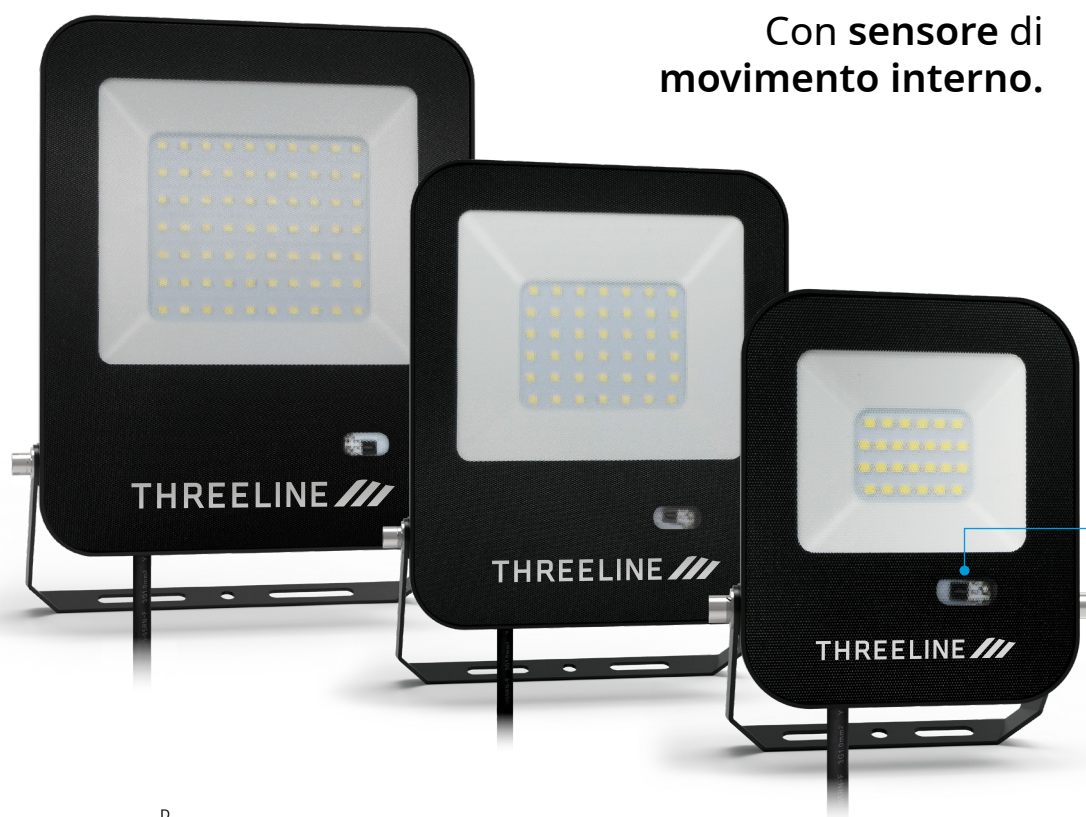

**NEW**

# THREELINE

## Proiettore IVO

Cresce la famiglia IVO con nuovi modelli da **20W, 30W e 50W**, in finitura NERA, **4000K e 6000K** e da adesso anche con l'opzione di  **sensore di movimento** interno incorporato. La soluzione perfetta per combinare funzionalità e risparmio energetico

Con sensore di movimento interno.