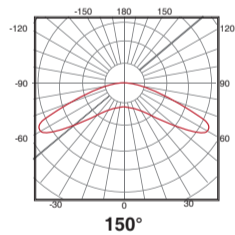

Driver
MW
MEAN WELL

Adaptável a todo o tipo de formatos, adopte a tecnologia led, conseguindo uma significativa poupança de energia e melhorando a qualidade da luz.