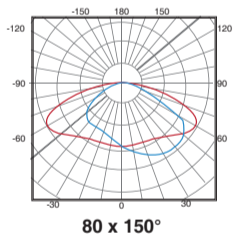

Driver
MW
MEAN WELL

Adaptável a todo o tipo de formatos, adopte a tecnologia led, conseguindo uma significativa poupança de energia e melhorando a qualidade da luz.