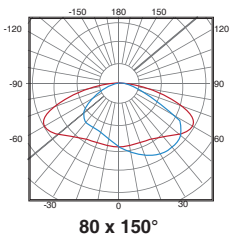

Driver
MW
MEAN WELL

Grazie alla piastra LED realizzata su misura, il modulo NUIT è compatibile con tutti i tipi di lampioni. Scegli la tecnologia LED, combina risparmio energetico e miglior comfort visivo.