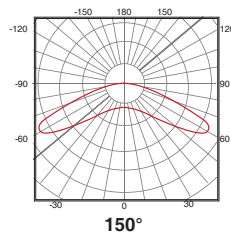

Driver
MW
MEAN WELL

Grazie alla piastra LED realizzata su misura, il modulo NUIT è compatibile con tutti i tipi di lampioni. Scegli la tecnologia LED, combina risparmio energetico e miglior comfort visivo.