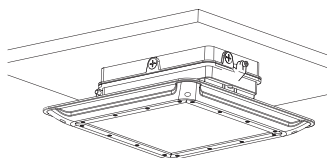

 **IP65**

 **FLICKER FREE**

5
ANNI DI GARANZIA

BL
RAL 9016

Un solo prodotto, due installazioni possibili: INCASSO o SUPERFICIE.

* 170-220
335-360 mm

380 x 380 x 125 mm

Disponibile in: