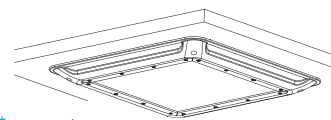

 **IP65**

 **FLICKER FREE**

5
ANNI DI GARANZIA

BL
RAL 9016

Un solo prodotto, due installazioni possibili: INCASSO o SUPERFICIE.

* 170-220
335-360 mm

380 x 380 x 125 mm

Disponibile in: