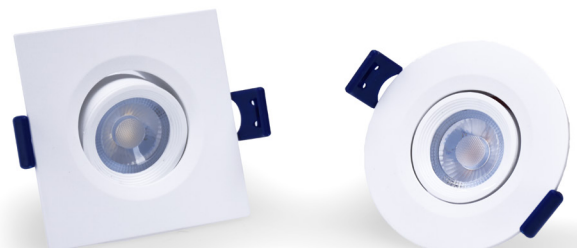

## MINIDLO 12W $\varnothing$ cut 100-110mm

120x120 mm

5700K - MINIDLO12C BF BL  
4000K - MINIDLO12C BN BL  
2700K - MINIDLO12C BC BL

$\varnothing$  120 mm

5700K - MINIDLO12R BF BL  
4000K - MINIDLO12R BN BL  
2700K - MINIDLO12R BC BL

## MINIDLO 7W $\varnothing$ cut 68-85 mm

94x94 mm

5700K - MINIDLO7C BF BL  
4000K - MINIDLO7C BN BL  
2700K - MINIDLO7C BC BL

$\varnothing$  94 mm

5700K - MINIDLO7R BF BL  
4000K - MINIDLO7R BN BL  
2700K - MINIDLO7R BC BL

## MINIDLO 3W $\varnothing$ cut 58-65 mm

75x75 mm

5700K - MINIDLO3C BF BL  
4000K - MINIDLO3C BN BL  
2700K - MINIDLO3C BC BL

$\varnothing$  75 mm

5700K - MINIDLO3R BF BL  
4000K - MINIDLO3R BN BL  
2700K - MINIDLO3R BC BL