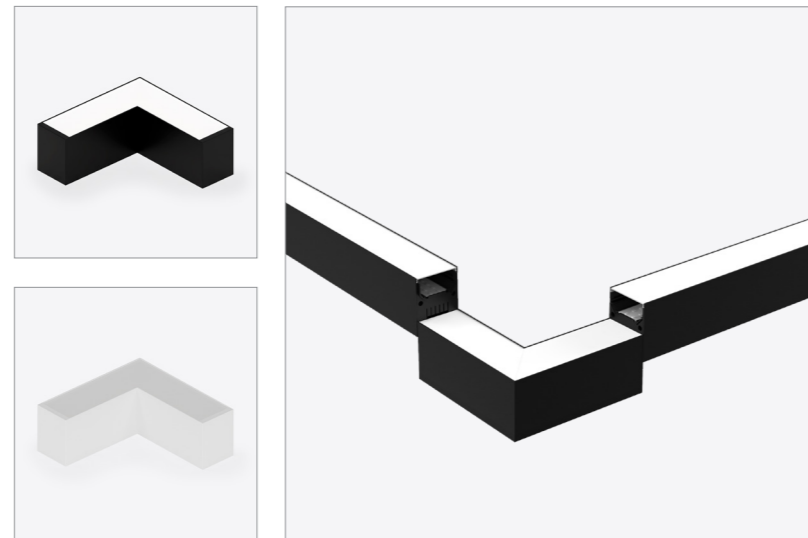

VELIA UNIÃO L 90°

PRO UVLA L90

UVLAL9010OP8WH	W	CCT	1286 lm	1086 lm
UVLAL9010OP8BK	10 W	5700K 4000K 3000K	1310 lm 1208 lm	1110 lm 1058 lm

VELIA UNIÃO 120°

PRO UVLA 120