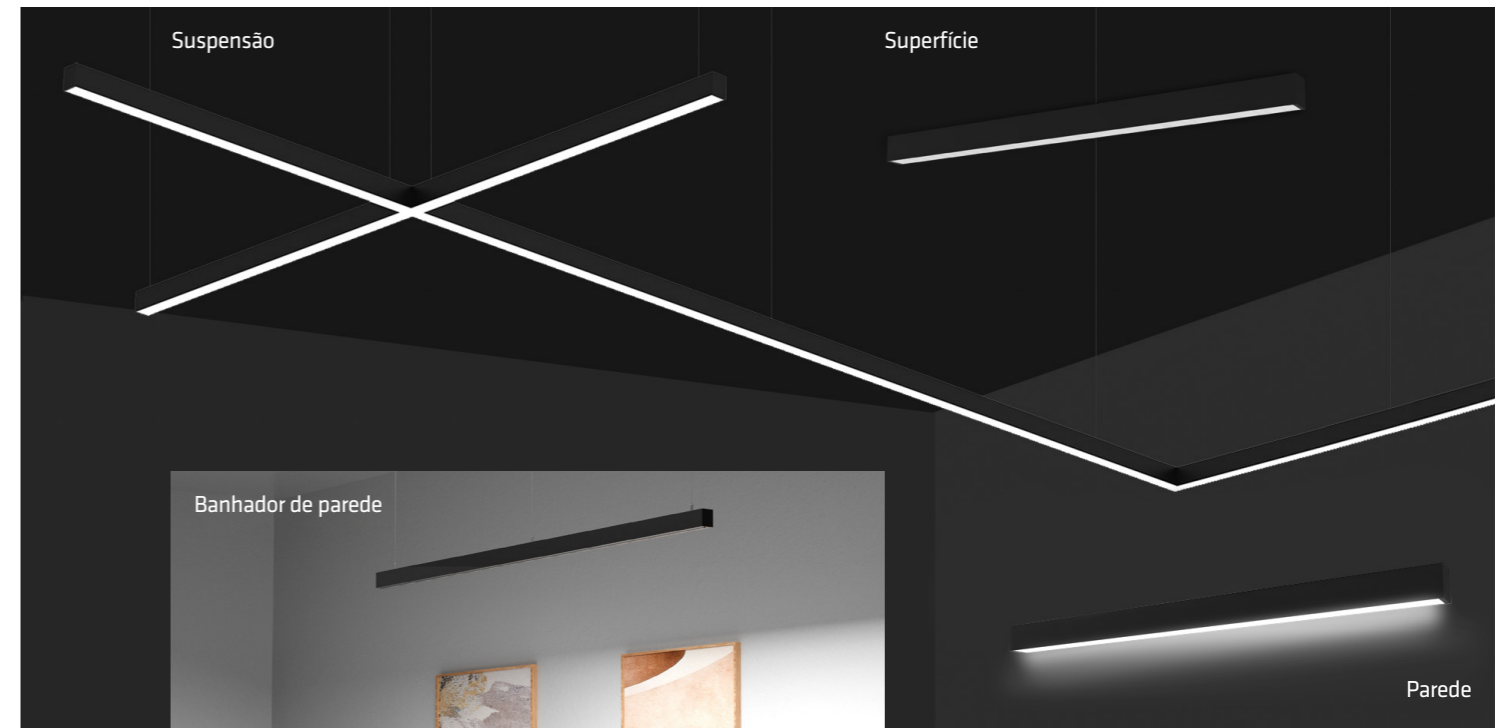

## VELIA ACESSÓRIOS DE INSTALAÇÃO

**SUPERFÍCIE**

- Ref. AVLASPWH (2 un.)
- Ref. AVLASPBK (2 un.)

**SUSPENSÃO**

- Ref. AVLASWH (2 un.) Cabo 2,5 m.
- Ref. AVLASBK (2 un.) Cabo 2,5 m.

**PAREDE**

- Ref. AW90WH (2 un.)
- Ref. AW90BK (2 un.)