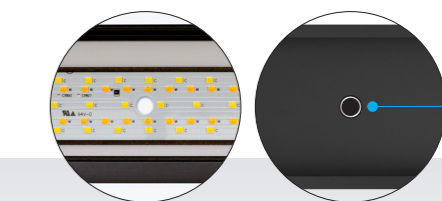

INSTALAÇÃO EM SUPERFÍCIE DIRETA AO TETO

Com orifício interior para a fixação direta ao teto sem necessidade do acessório de superfície. (Exceto nos modelos: Grelha e Banhador de parede)

ACABAMENTO EM BRANCO E PRETO

Todas as luminárias e os acessórios estão disponíveis nos dois acabamentos.