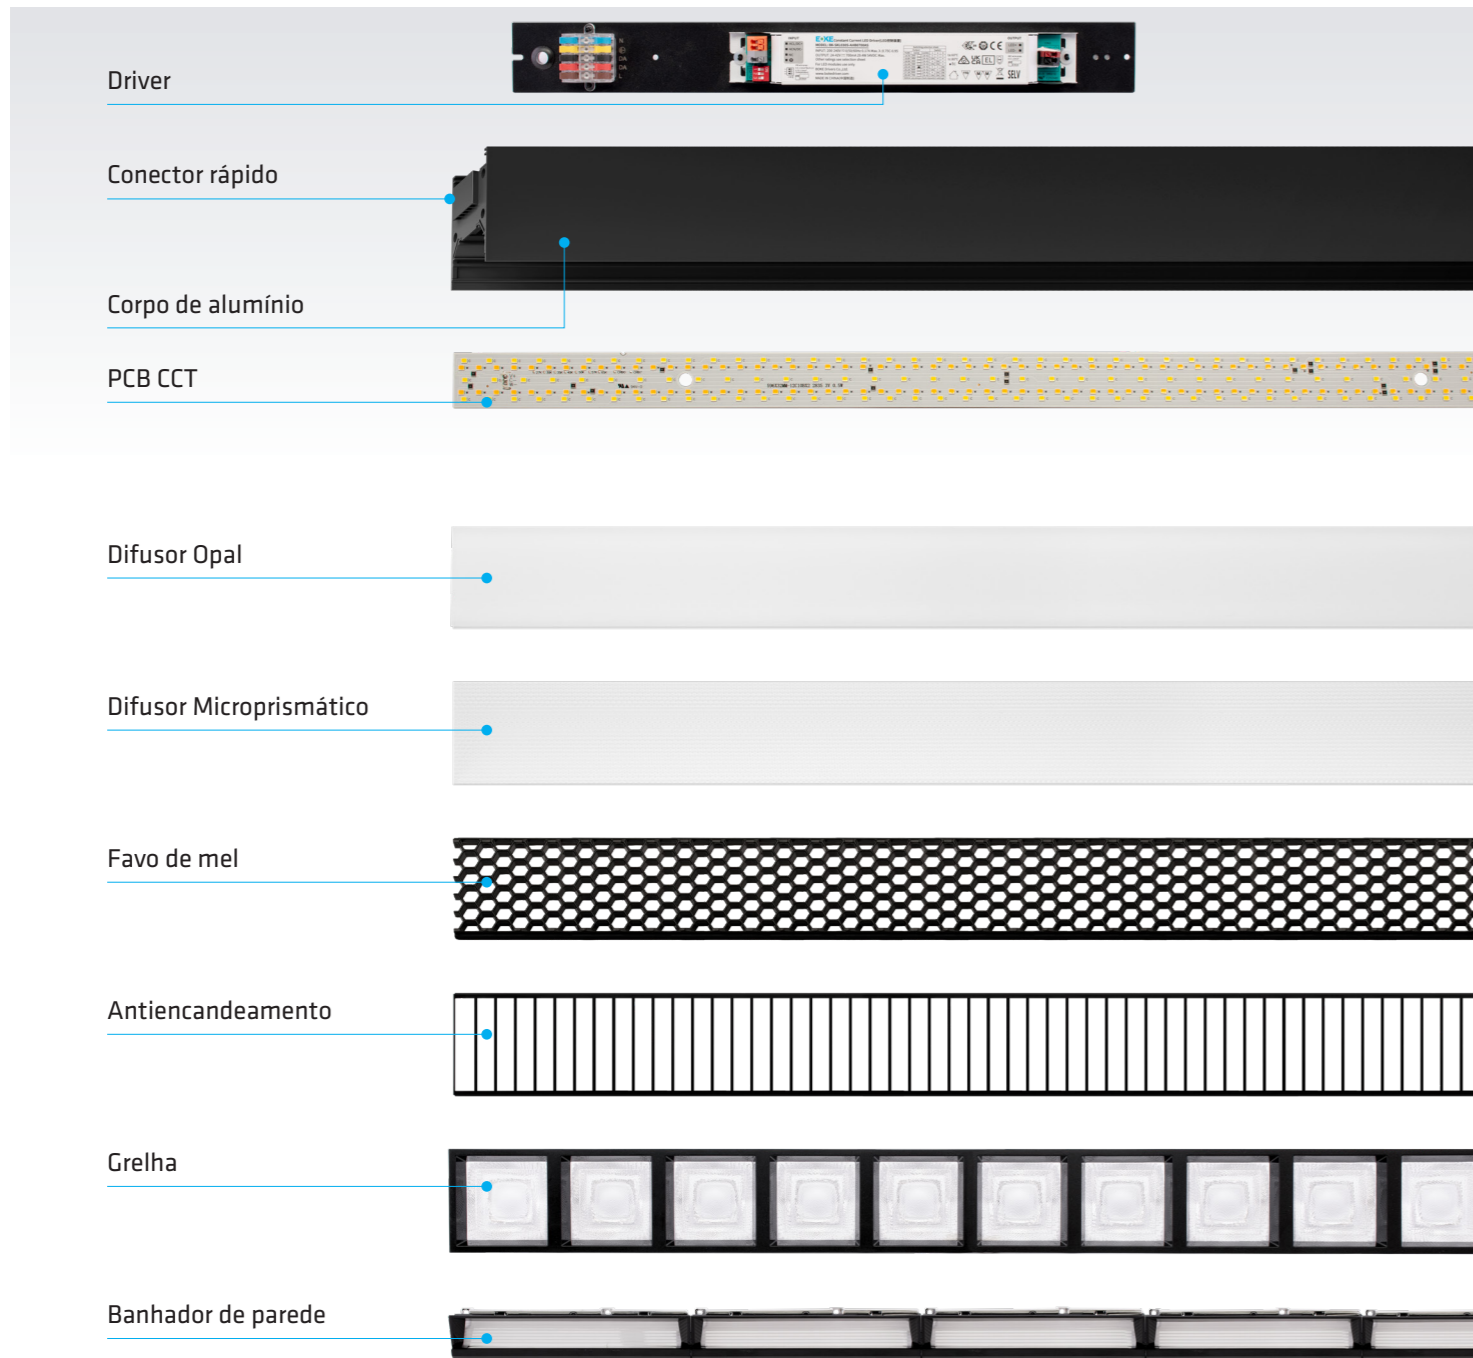

VELIA. CARACTERÍSTICAS

Até
120 lm/W
reais