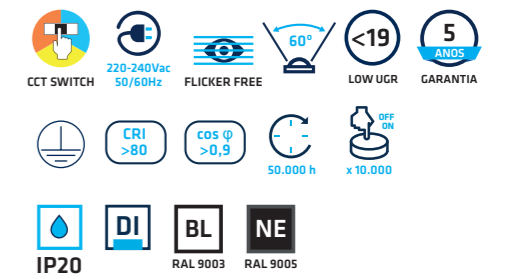

VELIA ANTIENCADEAMENTO

PRO VLA LV