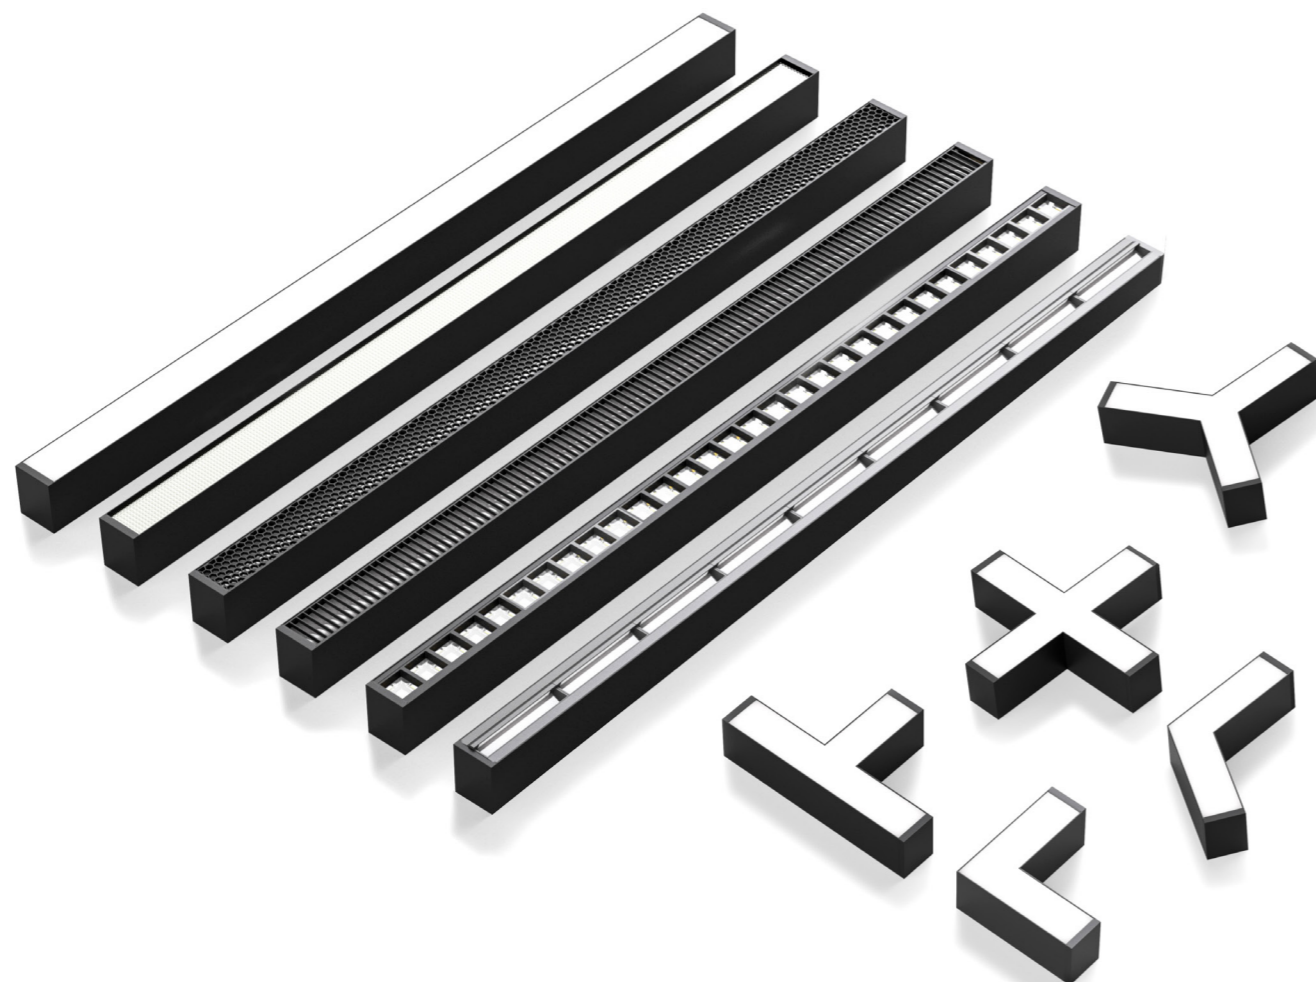

Uma das principais características da **VELIA** é a rapidez e simplicidade de instalação, bem como a facilidade de ampliar, adaptar ou reconfigurar o sistema conforme as necessidades do projeto. A sua conceção modular permite unir perfis de forma ágil, precisa e intuitiva, otimizando o tempo de montagem e simplificando a instalação.

A esta flexibilidade junta-se outro dos conceitos fundamentais da série: uma família desenvolvida a partir de um corpo comum, concebido como base para criar múltiplas soluções através dos seus diferentes modelos: opal, microprismático, favo de mel, antiencandeamento, grelha ou banhador de parede.

Com uma gama completa de acessórios de união em L, 120°, T, Y e X, a **VELIA** não só permite criar linhas contínuas de luz, como também oferece liberdade para compor formas mais dinâmicas, criativas e adaptadas a cada espaço.

Disponível para instalação em superfície, suspensão e parede, a **VELIA** reúne design, funcionalidade e capacidade de configuração na mesma série, tornando-se uma solução versátil para projetos que procuram uma iluminação linear contemporânea.