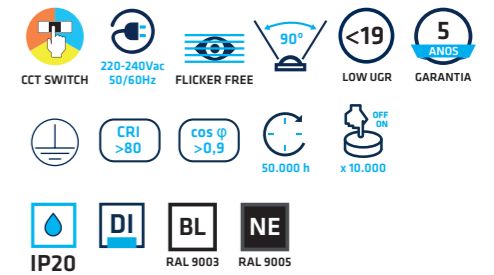

VELIA MICROPRISMÁTICO

PRO VLA MP

- Material: AL (CORPO), PC (DIFUSOR E REFLETOR)
- Certificações: CE

- Opções de regulação: 1-10V / PUSH, DALI-2 / PUSH
- Opcional: UE DRIVER