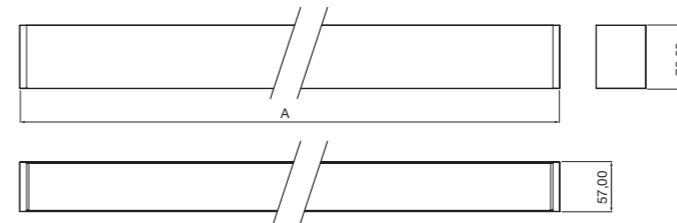

Acessórios de instalação

	A
VLA06	616
VLA12	1216
VLA15	1516
VLA18	1816

Medidas (mm).

Modelo	Opções	W	CCT	2563 lm	2163 lm
VLA0620MP8WH	*	20 W	5700K	2563 lm	2163 lm
VLA0620MP8BK	*		4000K	2632 lm	2232 lm
			3000K	2406 lm	2106 lm
VLA1240MP8WH	*	40 W	5700K	4723 lm	3923 lm
VLA1240MP8BK	*		4000K	4989 lm	4189 lm
			3000K	4487 lm	3887 lm
VLA1550MP8WH	*	50 W	5700K	6325 lm	5325 lm
VLA1550MP8BK	*		4000K	6410 lm	5410 lm
			3000K	6025 lm	5275 lm
VLA1860MP8WH	*	60 W	5700K	7575 lm	6375 lm
VLA1860MP8BK	*		4000K	7800 lm	6600 lm
			3000K	7186 lm	6286 lm

* Opções de regulação
D1 1-10V / PUSH D2 DALI-2 / PUSH

* Opcional
UE UE DRIVER