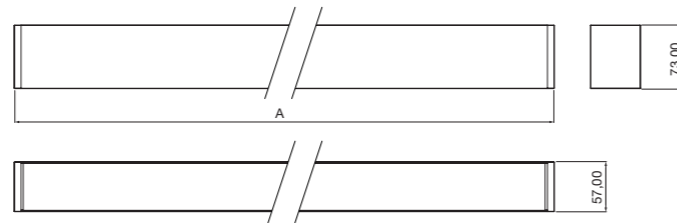

Acessórios de instalação

Acessórios de união (Pg. 12-14)

	A
VLA06	616
VLA12	1216
VLA15	1516
VLA18	1816

Medidas (mm).

Modelo	Opções	W	CCT	2626 lm	2226 lm
VLA0620OP8WH	*	20 W	5700K	2626 lm	2226 lm
VLA0620OP8BK	*		4000K	2653 lm	2253 lm
			3000K	2460 lm	2160 lm
VLA1240OP8WH	*	40 W	5700K	5232 lm	4432 lm
VLA1240OP8BK	*		4000K	5344 lm	4544 lm
			3000K	4810 lm	4210 lm
VLA1550OP8WH	*	50 W	5700K	6585 lm	5585 lm
VLA1550OP8BK	*		4000K	6693 lm	5693 lm
			3000K	6097 lm	5347 lm
VLA1860OP8WH	*	60 W	5700K	7898 lm	6698 lm
VLA1860OP8BK	*		4000K	8016 lm	6816 lm
			3000K	7221 lm	6321 lm

* Opções de regulação
D1 1-10V / PUSH D2 DALI-2 / PUSH

* Opcional
UE UE DRIVER