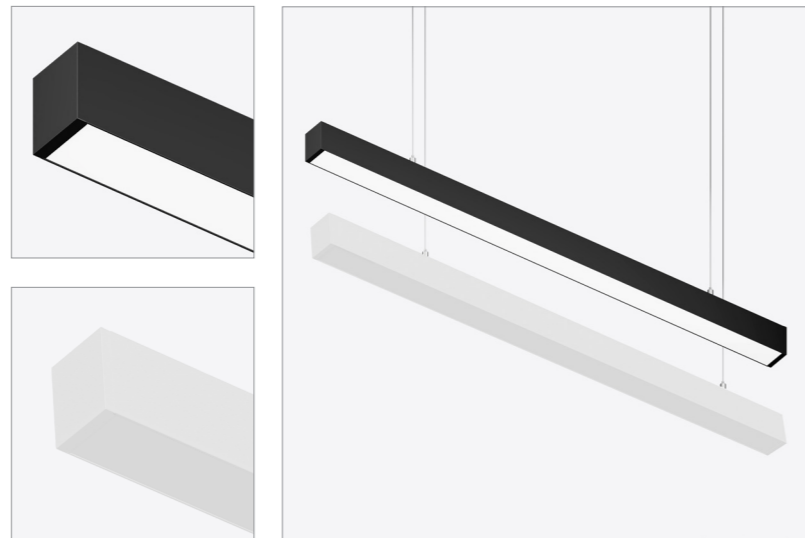

Acessórios de instalação

Acessórios de união (Pg. 12-14)

	A
VLA06	616
VLA12	1216
VLA15	1516
VLA18	1816

Medidas (mm).

Modelo	Opções	W	CCT	2626 lm	2226 lm
VLA0620OP8WH	*	20 W	5700K	2626 lm	2226 lm
VLA0620OP8BK	*		4000K	2653 lm	2253 lm
			3000K	2460 lm	2160 lm
VLA1240OP8WH	*	40 W	5700K	5232 lm	4432 lm
VLA1240OP8BK	*		4000K	5344 lm	4544 lm
			3000K	4810 lm	4210 lm
VLA1550OP8WH	*	50 W	5700K	6585 lm	5585 lm
VLA1550OP8BK	*		4000K	6693 lm	5693 lm
			3000K	6097 lm	5347 lm
VLA1860OP8WH	*	60 W	5700K	7898 lm	6698 lm
VLA1860OP8BK	*		4000K	8016 lm	6816 lm
			3000K	7221 lm	6321 lm

* Opções de regulação
D1 1-10V / PUSH D2 DALI-2 / PUSH

* Opcional
UE UE DRIVER