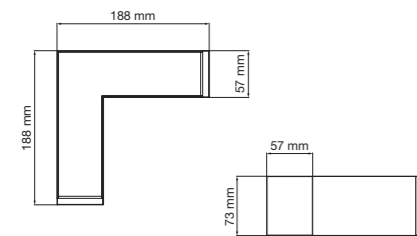

VELIA UNIÃO L 90°

PRO UVLA L90

UVLAL9010OP8WH	W	CCT	1286 lm	1086 lm
UVLAL9010OP8BK	10 W	5700K 4000K 3000K	1310 lm 1208 lm	1110 lm 1058 lm

VELIA UNIÃO 120°

PRO UVLA 120