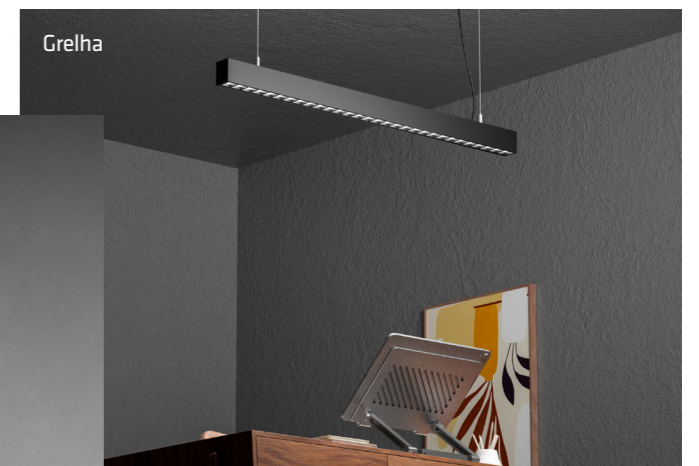

## VELIA ACESSÓRIOS DE INSTALAÇÃO

**SUPERFÍCIE**

- Ref. AVLASPWH (2 un.)
- Ref. AVLASPBK (2 un.)

**SUSPENSÃO**

- Ref. AVLASWH (2 un.) Cabo 2,5 m.
- Ref. AVLASBK (2 un.) Cabo 2,5 m.

**PAREDE**

- Ref. AW90WH (2 un.)
- Ref. AW90BK (2 un.)