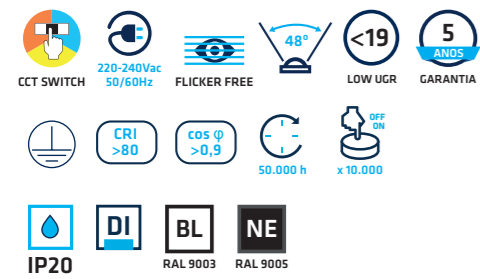

VELIA FAVO DE MEL

PRO VLA HN