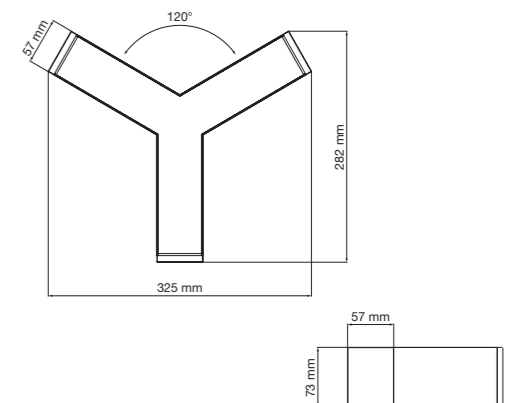

UVLAY14OP8WH	W	CCT	1813 lm	1533 lm
UVLAY14OP8BK	14 W	5700K 4000K 3000K	1847 lm 1699 lm	1567 lm 1490 lm

• Material

• Certificações

• Acessórios de instalação