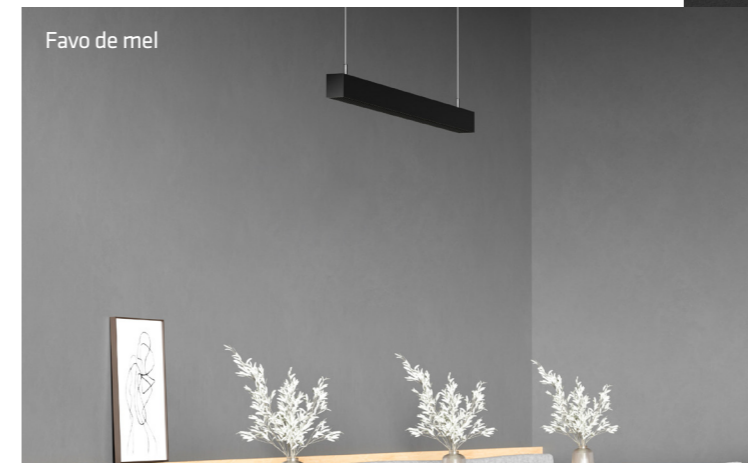

## VELIA ACESSÓRIOS DE INSTALAÇÃO

**SUPERFÍCIE**

- Ref. AVLASPWH (2 un.)
- Ref. AVLASPBK (2 un.)

**SUSPENSÃO**

- Ref. AVLASWH (2 un.) Cabo 2,5 m.
- Ref. AVLASBK (2 un.) Cabo 2,5 m.

**PAREDE**

- Ref. AW90WH (2 un.)
- Ref. AW90BK (2 un.)