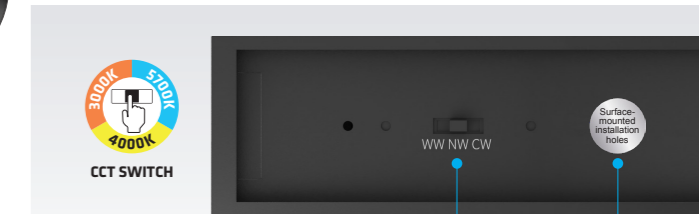

PAREDE

CCT SWITCH

Seletor de CCT na parte superior para alterar a temperatura de cor entre 3000K / 4000K / 5700K