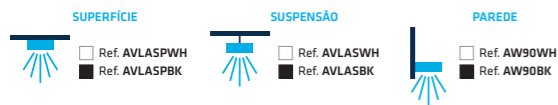

Acessórios de instalação