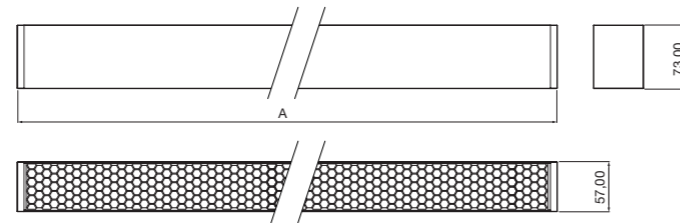

A
VLA06	616
VLA12	1216
VLA15	1516
VLA18	1816

Medidas (mm).

Modelo	Opções	W	CCT	897 lm	479 lm
VLA0620HN8WH	*	20 W	● 5700K	897 lm	479 lm
VLA0620HN8BK	*		● 4000K	905 lm	505 lm
			● 3000K	795 lm	495 lm
VLA1240HN8WH	*	40 W	● 5700K	2080 lm	1138 lm
VLA1240HN8BK	*		● 4000K	1970 lm	1170 lm
			● 3000K	1674 lm	1074 lm
VLA1550HN8WH	*	50 W	● 5700K	2346 lm	1346 lm
VLA1550HN8BK	*		● 4000K	2452 lm	1452 lm
			● 3000K	2040 lm	1290 lm
VLA1860HN8WH	*	60 W	● 5700K	2776 lm	1575 lm
VLA1860HN8BK	*		● 4000K	2881 lm	1681 lm
			● 3000K	2397 lm	1497 lm

* Opções de regulação

D1 1-10V / PUSH D2 DALI-2 / PUSH

* Opcional

UE UE DRIVER