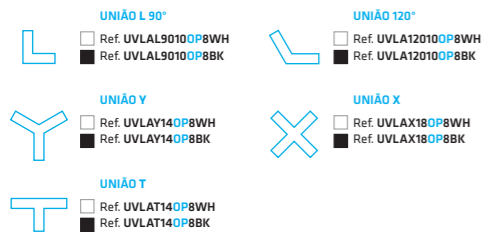

Acessórios de união (Pg. 12-14)

	A
VLA06	616
VLA12	1216
VLA15	1516
VLA18	1816

Medidas (mm).

Modelo	Opções	W	CCT	2626 lm	2226 lm
VLA0620OP8WH	*	20 W	5700K	2626 lm	2226 lm
VLA0620OP8BK	*		4000K	2653 lm	2253 lm
			3000K	2460 lm	2160 lm
VLA1240OP8WH	*	40 W	5700K	5232 lm	4432 lm
VLA1240OP8BK	*		4000K	5344 lm	4544 lm
			3000K	4810 lm	4210 lm
VLA1550OP8WH	*	50 W	5700K	6585 lm	5585 lm
VLA1550OP8BK	*		4000K	6693 lm	5693 lm
			3000K	6097 lm	5347 lm
VLA1860OP8WH	*	60 W	5700K	7898 lm	6698 lm
VLA1860OP8BK	*		4000K	8016 lm	6816 lm
			3000K	7221 lm	6321 lm

* Opções de regulação
D1 1-10V / PUSH D2 DALI-2 / PUSH

* Opcional
UE UE DRIVER