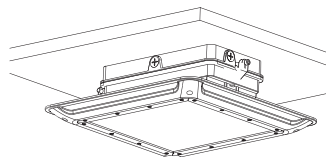

5700K

4000K

120°

60°

O mesmo produto para dois tipos de instalação possíveis: ENCASTRAR e SUPERFÍCIE.

\* 170-220  
335-360 mm

380 x 380 x 125 mm

60 W 100 W 150 W 200 W *New*