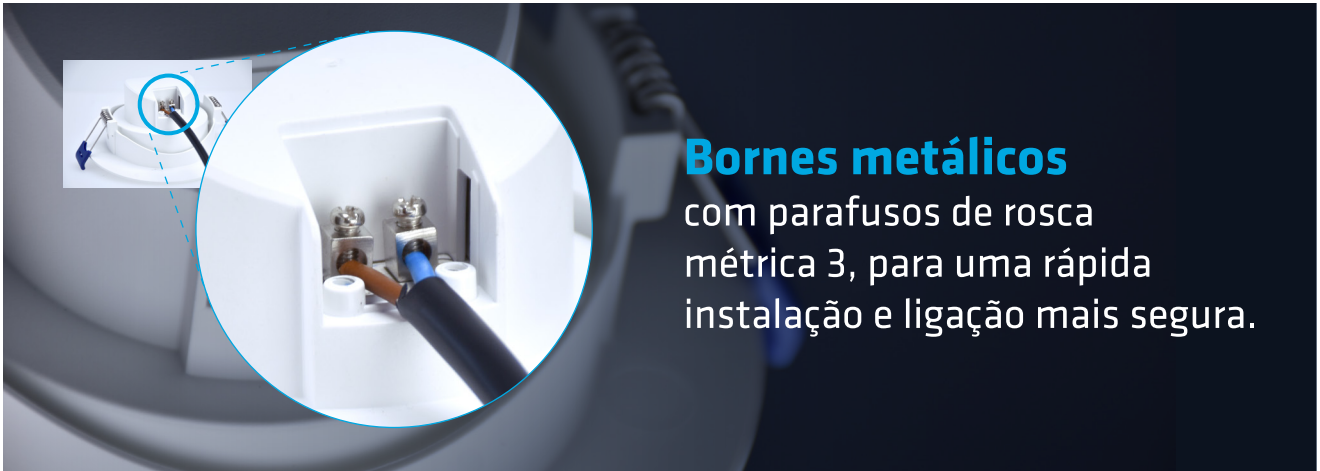

Bornes metálicos
com parafusos de rosca métrica 3, para uma rápida instalação e ligação mais segura.