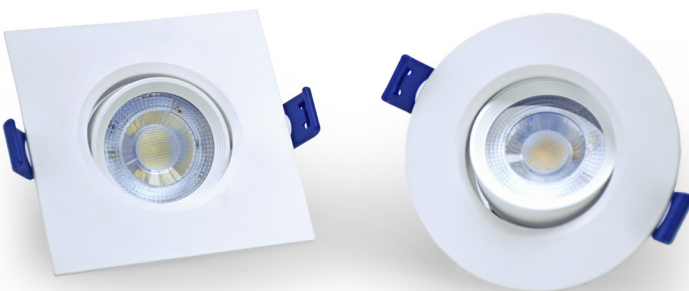

Driver interno

Ligador com bornes metálicos

FÁCIL INSTALAÇÃO

IP20

1 seg

2 seg

X15.000

30.000h

A
0.02

CRI
>80

Bornes metálicos
com parafusos de rosca métrica 3, para uma rápida instalação e ligação mais segura.

MINIDLO 12W \varnothing corte 100-110mm

120x120 mm

5700K - MINIDLO12C BF BL
4000K - MINIDLO12C BN BL
2700K - MINIDLO12C BC BL

\varnothing 120 mm

5700K - MINIDLO12R BF BL
4000K - MINIDLO12R BN BL
2700K - MINIDLO12R BC BL

MINIDLO 7W \varnothing corte 68-85 mm

94x94 mm

5700K - MINIDLO7C BF BL
4000K - MINIDLO7C BN BL
2700K - MINIDLO7C BC BL