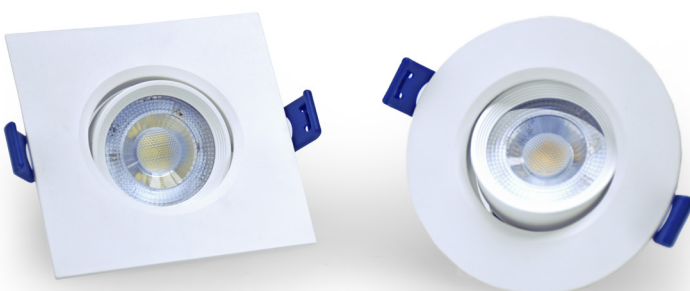

Connettore con morsetti metallici

FACILE INSTALLAZIONE

IP20

ECO

1 seg

2 seg

X15.000

30.000h

A  
0.02

CRI  
>80

**Morsetti metallici**  
con viti misura 3, per una  
rapida installazione e una  
connessione più sicura.

## MINIDLO 12W $\varnothing$ Foro 100-110mm

120x120 mm

5700K - MINIDLO12C BF BL  
4000K - MINIDLO12C BN BL  
2700K - MINIDLO12C BC BL

$\varnothing$  120 mm

5700K - MINIDLO12R BF BL  
4000K - MINIDLO12R BN BL  
2700K - MINIDLO12R BC BL

## MINIDLO 7W $\varnothing$ Foro 68-85 mm

94x94 mm

5700K - MINIDLO7C BF BL  
4000K - MINIDLO7C BN BL  
2700K - MINIDLO7C BC BL

$\varnothing$  94 mm

5700K - MINIDLO7R BF BL  
4000K - MINIDLO7R BN BL  
2700K - MINIDLO7R BC BL