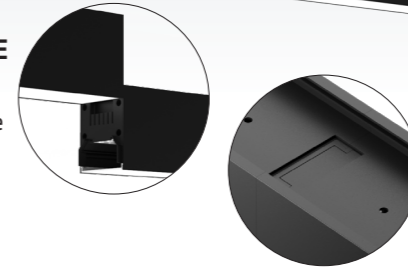

INSTALLATION FACILE

Son connecteur rapide permet le montage en ligne en seulement **2 secondes**.

Inclut un accessoire pour éviter fuites de lumière aux jonctions.