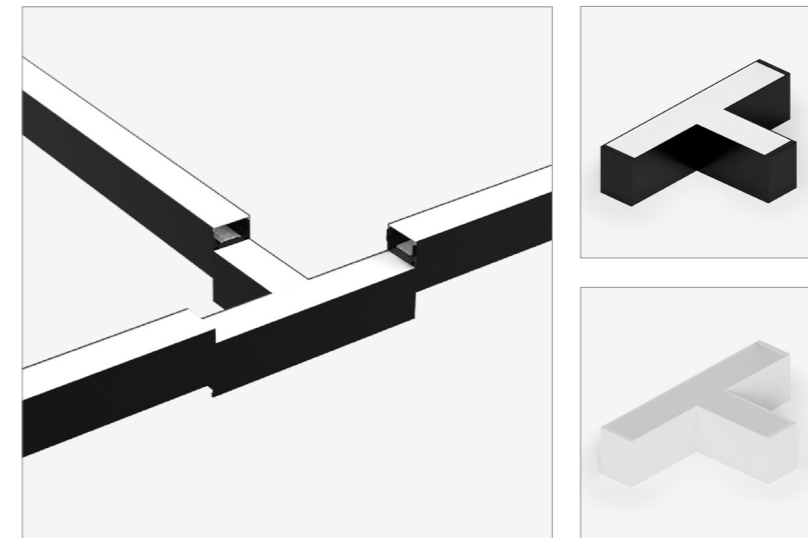

Icon	W	CCT	lm	lm
UVLAT14OP8WH	14 W	5700K	1793 lm	1513 lm
UVLAT14OP8BK		4000K	1847 lm	1567 lm
UVLAT14OP8BK		3000K	1694 lm	1484 lm

VELIA JONCTION Y

PRO UVLA Y