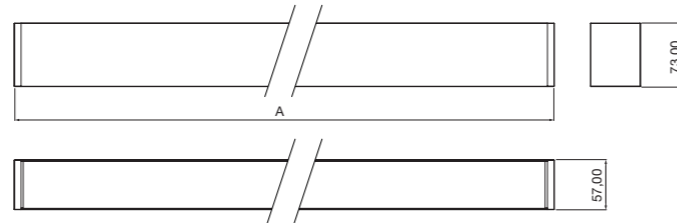

• Matériau • Certifications

• Options de régulation • Optionnel

• Accessoires d'installation

• Accessoires de jonction (Pg. 12-14)

	A
VLA06	616
VLA12	1216
VLA15	1516
VLA18	1816

Mesures (mm).

IIIII	OPTIONS	W	CCT	2626 lm	2226 lm
VLA0620OP8WH	□ *	20 W	● 5700K	2626 lm	2226 lm
VLA0620OP8BK	■ *		● 4000K	2653 lm	2253 lm
			● 3000K	2460 lm	2160 lm
VLA1240OP8WH	□ *	40 W	● 5700K	5232 lm	4432 lm
VLA1240OP8BK	■ *		● 4000K	5344 lm	4544 lm
			● 3000K	4810 lm	4210 lm
VLA1550OP8WH	□ *	50 W	● 5700K	6585 lm	5585 lm
VLA1550OP8BK	■ *		● 4000K	6693 lm	5693 lm
			● 3000K	6097 lm	5347 lm
VLA1860OP8WH	□ *	60 W	● 5700K	7898 lm	6698 lm
VLA1860OP8BK	■ *		● 4000K	8016 lm	6816 lm
			● 3000K	7221 lm	6321 lm

* Options de régulation
D1 1-10V / PUSH D2 DALI-2 / PUSH

* Optionnel
UE UE DRIVER