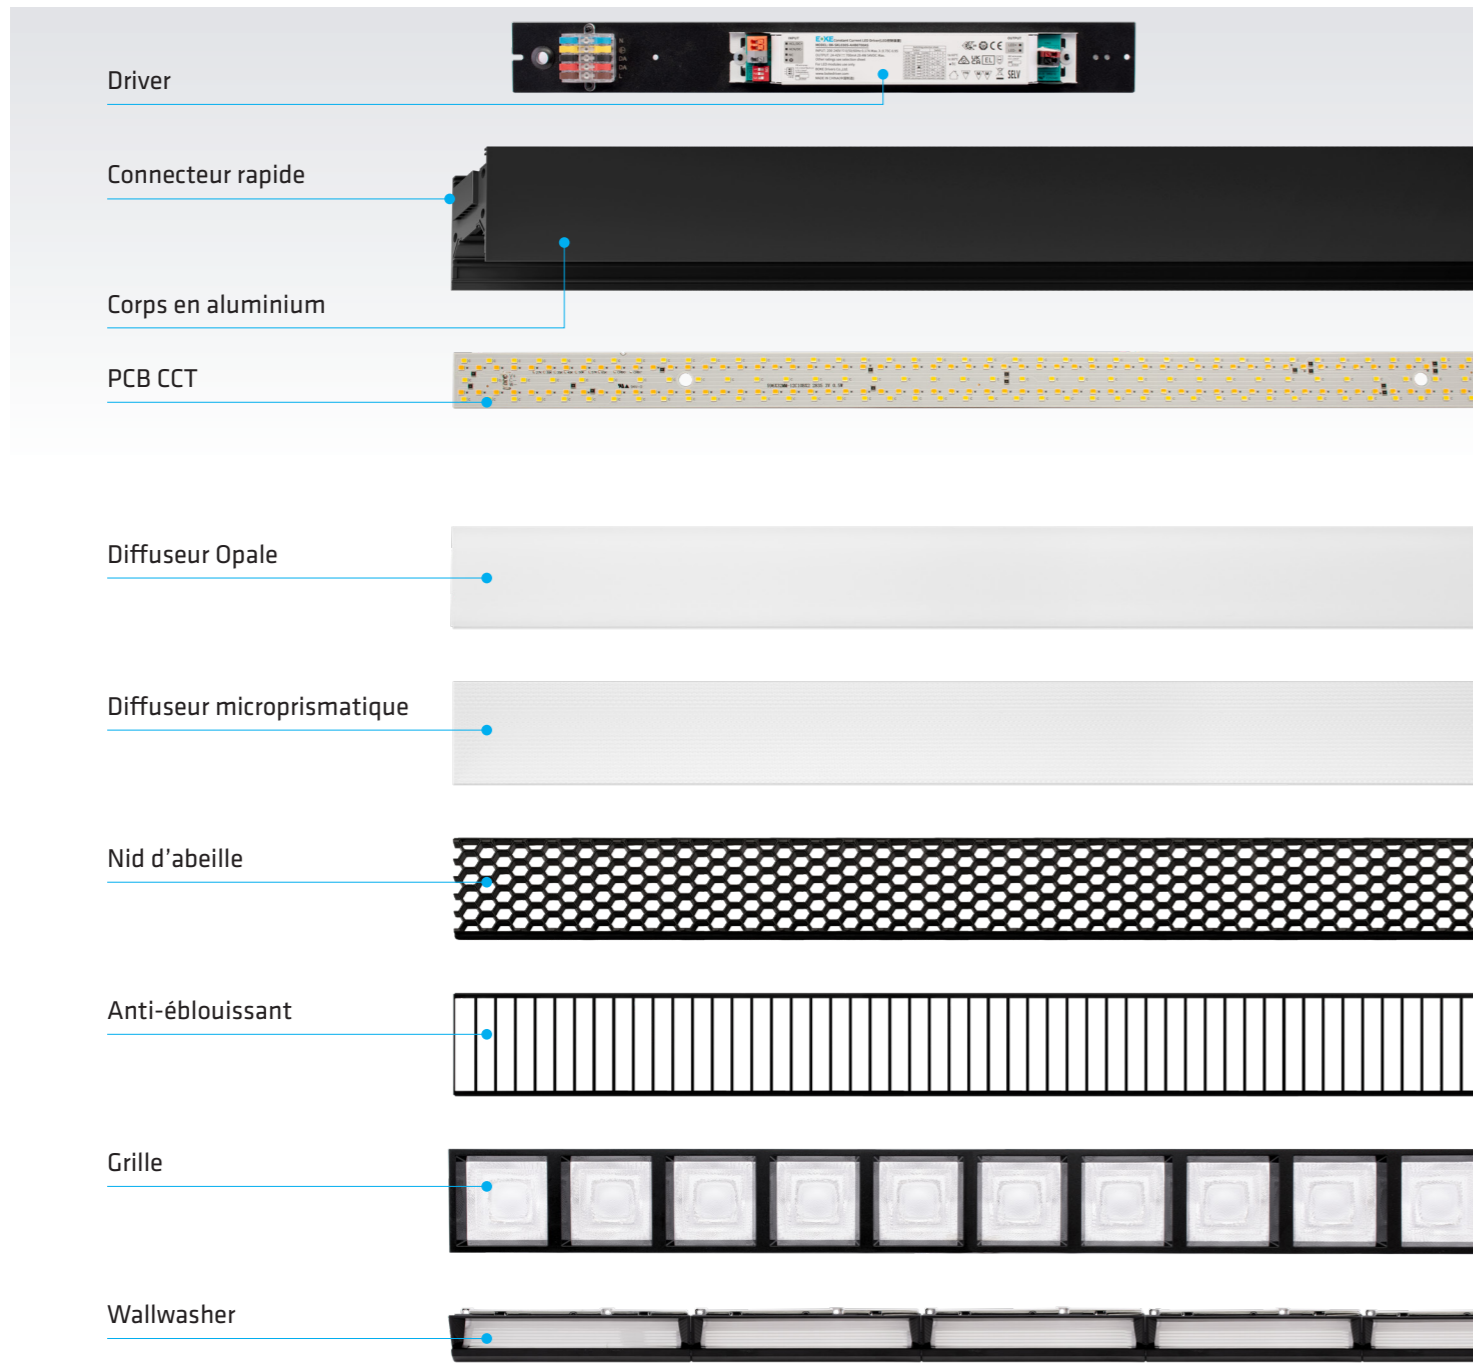

VELIA. CARACTÉRISTIQUES

Jusqu'à
120 lm/W réels

Driver

Connecteur rapide

Corps en aluminium

PCB CCT

Diffuseur Opale

Diffuseur microprismatique

Nid d'abeille

Anti-éblouissant

Grille

Wallwasher

• CCT Switch

● 5700K
● 4000K
● 3000K

• Angles

• Options de régulation

• Optionnel

• Matériau

• Accessoires d'installation

• Accessoires de jonction

VELIA. CARACTÉRISTIQUES