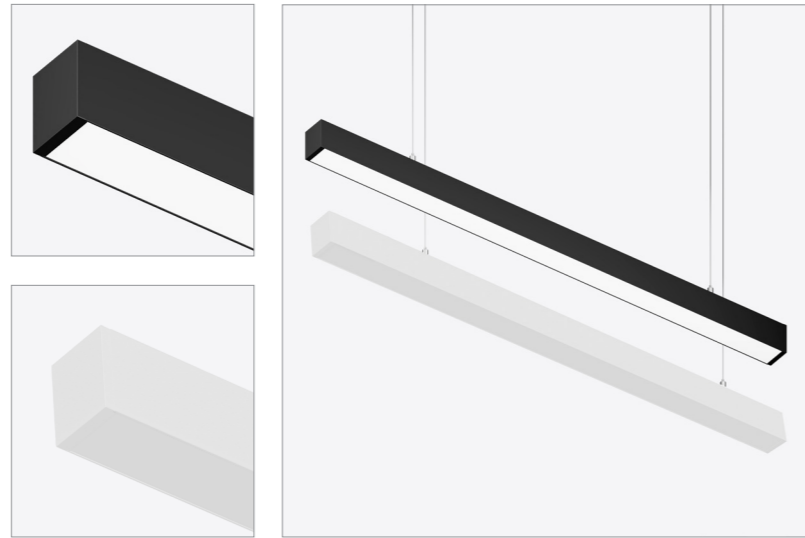

• Matériau • Certifications

• Options de régulation • Optionnel

• Accessoires d'installation

• Accessoires de jonction (Pg. 12-14)

	A
VLA06	616
VLA12	1216
VLA15	1516
VLA18	1816

Mesures (mm).

IIIII	OPTIONS	W	CCT	2626 lm	2226 lm
VLA0620OP8WH	□ *	20 W	● 5700K	2626 lm	2226 lm
VLA0620OP8BK	■ *		● 4000K	2653 lm	2253 lm
			● 3000K	2460 lm	2160 lm
VLA1240OP8WH	□ *	40 W	● 5700K	5232 lm	4432 lm
VLA1240OP8BK	■ *		● 4000K	5344 lm	4544 lm
			● 3000K	4810 lm	4210 lm
VLA1550OP8WH	□ *	50 W	● 5700K	6585 lm	5585 lm
VLA1550OP8BK	■ *		● 4000K	6693 lm	5693 lm
			● 3000K	6097 lm	5347 lm
VLA1860OP8WH	□ *	60 W	● 5700K	7898 lm	6698 lm
VLA1860OP8BK	■ *		● 4000K	8016 lm	6816 lm
			● 3000K	7221 lm	6321 lm

* Options de régulation
D1 1-10V / PUSH D2 DALI-2 / PUSH

* Optionnel
UE UE DRIVER