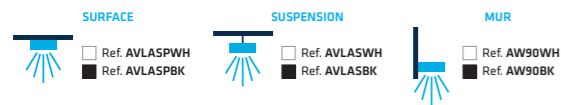

* Options de régulation
D1 1-10V / PUSH D2 DALI-2 / PUSH

* Optionnel
UE UE DRIVER

VELIA GRILLE

PRO VLA GR

• Matériau • Certifications

• Options de régulation • Optionnel

• Accessoires d'installation

	A
VLA06	616
VLA12	1216