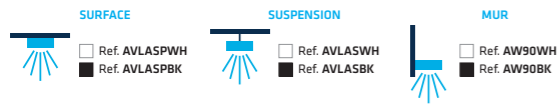

PRO VLA OP

• Matériau • Certifications

• Options de régulation • Optionnel

• Accessoires d'installation

• Accessoires de jonction (Pg. 12-14)

	A
VLA06	616
VLA12	1216
VLA15	1516
VLA18	1816

Mesures (mm).

IIIII	OPTIONS	W	CCT	2626 lm	2226 lm
VLA0620OP8WH	□ *	20 W	● 5700K	2626 lm	2226 lm
VLA0620OP8BK	■ *		● 4000K	2653 lm	2253 lm
			● 3000K	2460 lm	2160 lm
VLA1240OP8WH	□ *	40 W	● 5700K	5232 lm	4432 lm
VLA1240OP8BK	■ *		● 4000K	5344 lm	4544 lm
			● 3000K	4810 lm	4210 lm
VLA1550OP8WH	□ *	50 W	● 5700K	6585 lm	5585 lm
VLA1550OP8BK	■ *		● 4000K	6693 lm	5693 lm
			● 3000K	6097 lm	5347 lm
VLA1860OP8WH	□ *	60 W	● 5700K	7898 lm	6698 lm
VLA1860OP8BK	■ *		● 4000K	8016 lm	6816 lm
			● 3000K	7221 lm	6321 lm