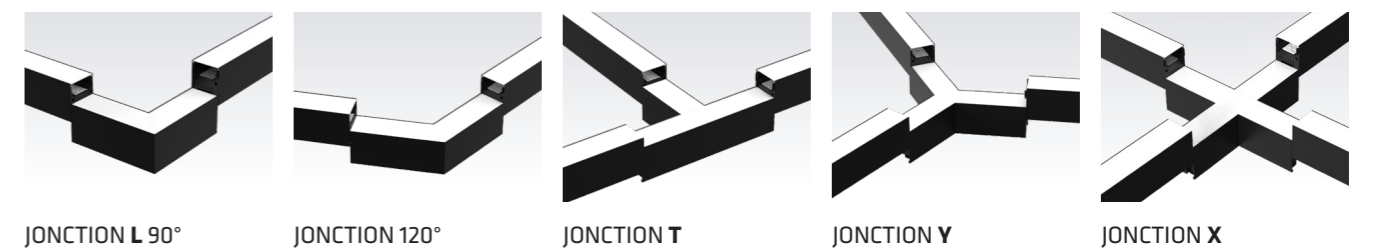

Tous les luminaires et les accessoires sont disponibles dans les deux finitions.

ACCESSOIRES DE JONCTION

JONCTION L 90°

JONCTION 120°

JONCTION T

JONCTION Y

JONCTION X

VELIA OPALE