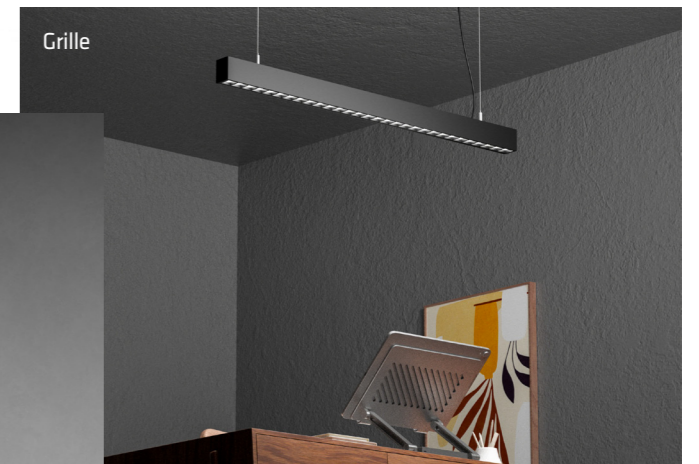

VELIA JONCTION X

UVLA X	W	CCT	h	lm
UVLAX180P8WH	18 W	5700K	2267	1907
UVLAX180P8BK		4000K	2327	1967
		3000K	2141	1871

- **Matériau**
  - AL CORPS
  - PC DIFFUSEUR ET RÉFLECTEUR
- **Certifications**
  - CE
- **Accessoires d'installation**
  - **SURFACE**
    - Ref. AVLASPWH
    - Ref. AVLASPBK
  - **SUSPENSION**
    - Ref. AVLASWH
    - Ref. AVLASBK
  - **MUR**
    - Ref. AW90WH
    - Ref. AW90BK

VELIA ACCESSOIRES D'INSTALLATION

- Ref. AVLASPWH (2 uds.)
- Ref. AVLASPBK (2 uds.)

- Ref. AVLASWH (2 uds.) Câble 2,5 m.
- Ref. AVLASBK (2 uds.) Câble 2,5 m.

- Ref. AW90WH (2 uds.)
- Ref. AW90BK (2 uds.)