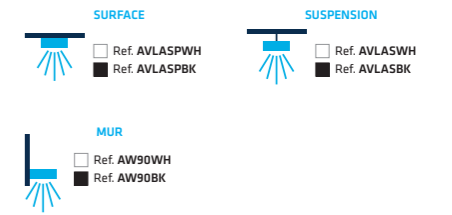

* Options de régulation
D1 1-10V / PUSH D2 DALI-2 / PUSH

* Optionnel
UE UE DRIVER

VELIA ANTI-ÉBLOUISSANT

PRO VLA LV

• Matériau • Certifications

• Options de régulation • Optionnel

• Accessoires d'installation