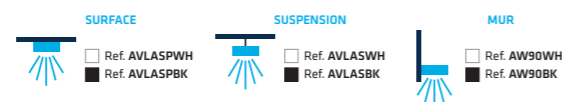

• Matériau

• Certifications

• Accessoires d'installation