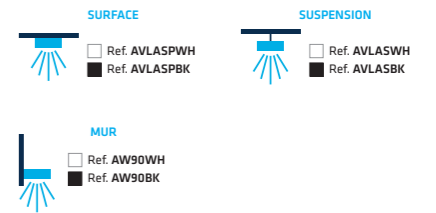

* Options de régulation
D1 1-10V / PUSH D2 DALI-2 / PUSH

* Optionnel
UE UE DRIVER

VELIA MICROPRISMATIQUE

PRO VLA MP

• Matériau • Certifications

• Options de régulation • Optionnel

• Accessoires d'installation