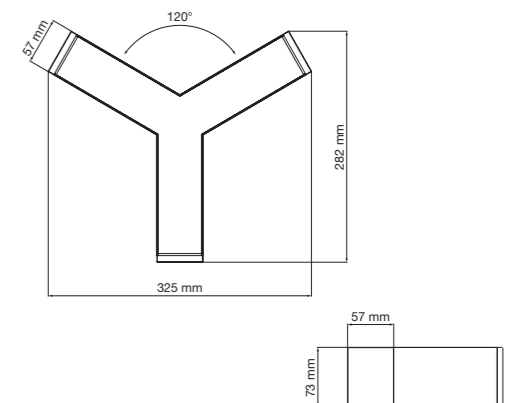

Icon	W	CCT	lm	lm
UVLAY14OP8WH	14 W	5700K	1813 lm	1533 lm
UVLAY14OP8BK		4000K	1847 lm	1567 lm
UVLAY14OP8BK		3000K	1699 lm	1490 lm

• Matériau

• Certifications

• Accessoires d'installation