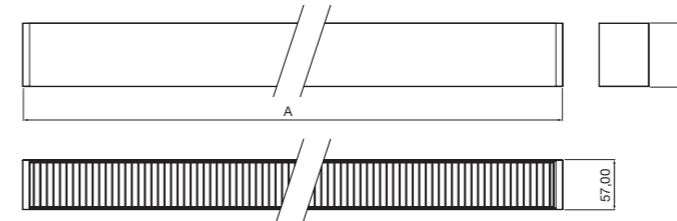

VELIA ANTI-ÉBLOUISSANT

PRO VLA LV

• Matériau • Certifications

• Options de régulation • Optionnel

• Accessoires d'installation

	A
VLA06	616
VLA12	1216
VLA15	1516
VLA18	1816

Mesures (mm).

III III	OPTIONS	W	CCT	1451 lm	1051 lm
VLA0620LV8WH	★	20 W	● 5700K	1457 lm	1057 lm
VLA0620LV8BK	★		● 4000K	1300 lm	1000 lm
VLA1240LV8WH	★	40 W	● 5700K	2534 lm	1814 lm
VLA1240LV8BK	★		● 4000K	2660 lm	1860 lm
VLA1550LV8WH	★	50 W	● 5700K	3398 lm	2398 lm
VLA1550LV8BK	★		● 4000K	3519 lm	2516 lm
VLA1860LV8WH	★	60 W	● 5700K	4012 lm	2812 lm
VLA1860LV8BK	★		● 4000K	4204 lm	3004 lm
			● 3000K	3569 lm	2669 lm

* Options de régulation
D1 1-10V / PUSH D2 DALI-2 / PUSH

* Optionnel
UE UE DRIVER