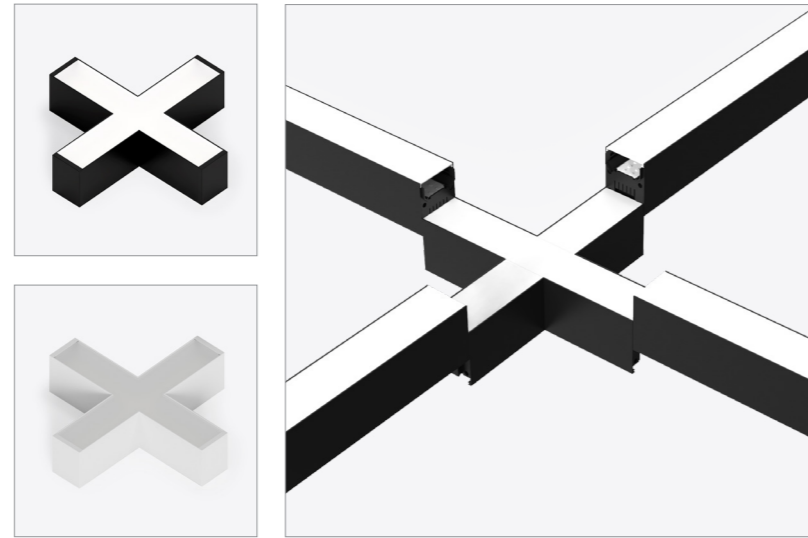

VELIA JONCTION X