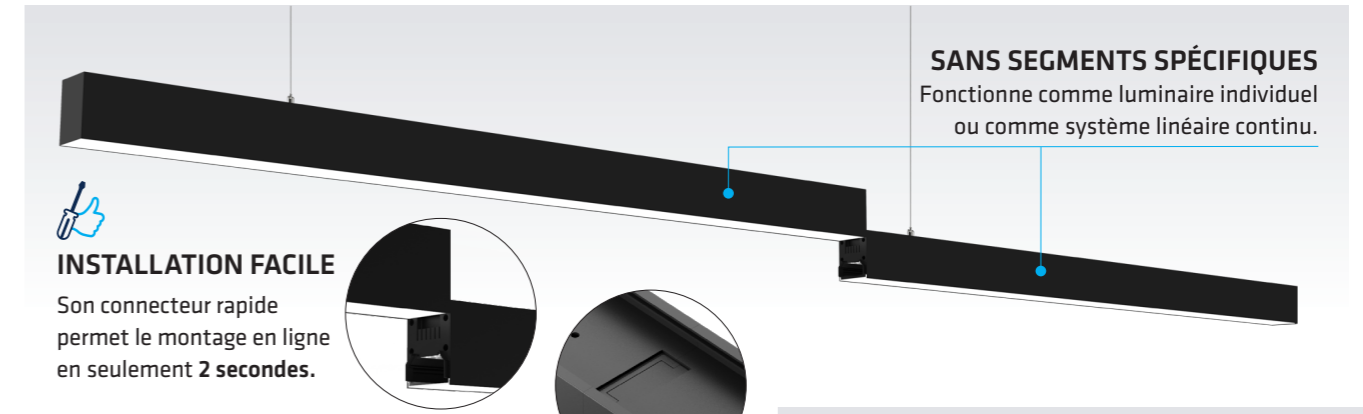

• Optionnel

• Matériau

• Accessoires d'installation

• Accessoires de jonction

VELIA. CARACTÉRISTIQUES

SANS SEGMENTS SPÉCIFIQUES
Fonctionne comme luminaire individuel
ou comme système linéaire continu.

INSTALLATION FACILE