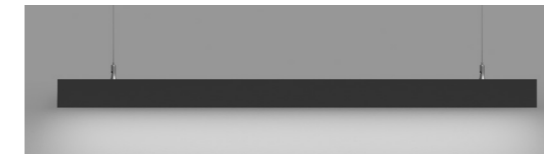

Son esthétique épurée et soignée, associée à son format rectangulaire, permet de créer des compositions élégantes, continues et parfaitement alignées avec les besoins de l'espace.

La série est disponible en quatre longueurs standard (600, 1200, 1500 et 1800 mm) et deux finitions (blanc et noir), facilitant son intégration dans de multiples environnements.

Son connecteur rapide permet le montage en ligne en seulement **2 secondes**.

Inclut un accessoire pour éviter fuites de lumière aux jonctions.

ACCESSOIRES D'INSTALLATION

SURFACE

SUSPENSION

MUR

CCT SWITCH

Sélecteur CCT sur la partie supérieure pour changer la température de couleur entre 3000K / 4000K / 5700K