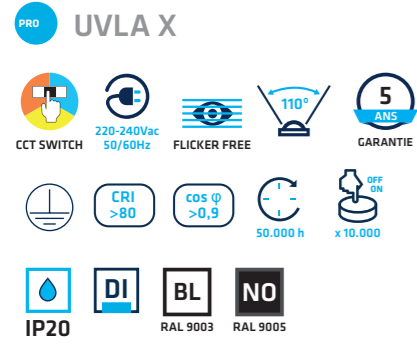

VELIA JONCTION X