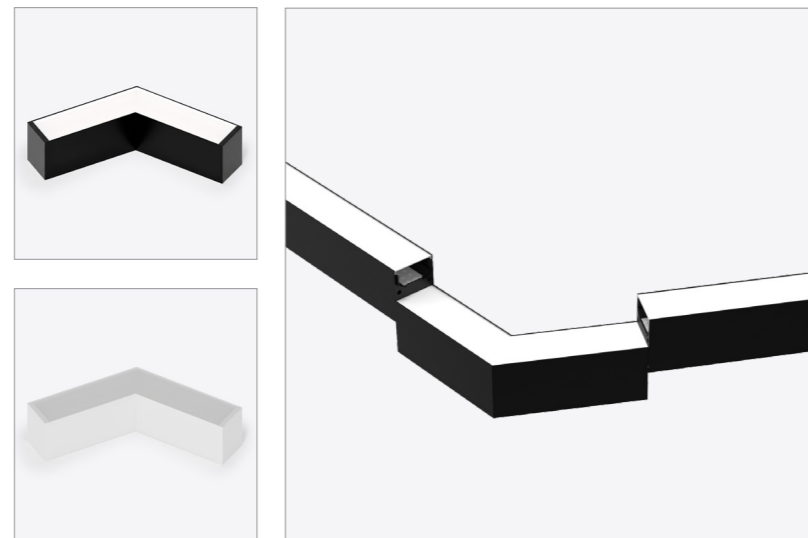

Icon	W	CCT	lm	lm
UVLA12010OP8WH	10 W	5700K	1296 lm	1062 lm
UVLA12010OP8BK		4000K	1246 lm	1096 lm
UVLA12010OP8BK		3000K	1412 lm	1049 lm

• Matériau

• Certifications

• Accessoires d'installation

VELIA JONCTION T

PRO UVLA T