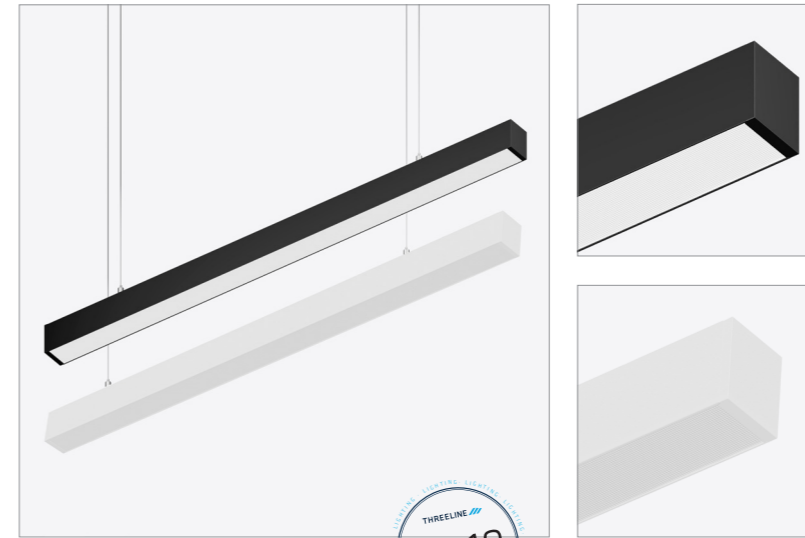

• Matériau • Certifications

• Options de régulation • Optionnel

• Accessoires d'installation

	A
VLA06	616
VLA12	1216
VLA15	1516
VLA18	1816

Mesures (mm).

IIIII	OPTIONS	W	CCT	2563 lm	2163 lm
VLA0620MP8WH	□ *	20 W	● 5700K	2563 lm	2163 lm
VLA0620MP8BK	■ *		● 4000K	2632 lm	2232 lm
			● 3000K	2406 lm	2106 lm
VLA1240MP8WH	□ *	40 W	● 5700K	4723 lm	3923 lm
VLA1240MP8BK	■ *		● 4000K	4989 lm	4189 lm
			● 3000K	4487 lm	3887 lm
VLA1550MP8WH	□ *	50 W	● 5700K	6325 lm	5325 lm
VLA1550MP8BK	■ *		● 4000K	6410 lm	5410 lm
			● 3000K	6025 lm	5275 lm
VLA1860MP8WH	□ *	60 W	● 5700K	7575 lm	6375 lm
VLA1860MP8BK	■ *		● 4000K	7800 lm	6600 lm
			● 3000K	7186 lm	6286 lm

* Options de régulation
D1 1-10V / PUSH D2 DALI-2 / PUSH

* Optionnel
UE UE DRIVER