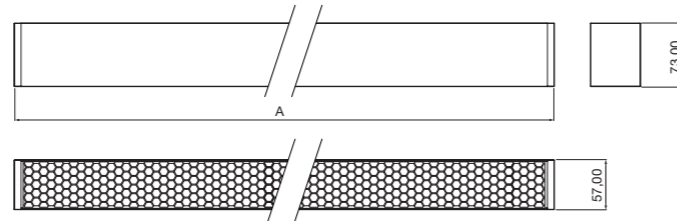

VELIA NID D'ABEILLE

PRO VLA HN

• Matériau • Certifications

• Options de régulation • Optionnel

• Accessoires d'installation

	A
VLA06	616
VLA12	1216
VLA15	1516
VLA18	1816

Mesures (mm).

III III	OPTIONS	W	CCT	897 lm	479 lm
VLA0620HN8WH	★	20 W	● 5700K	905 lm	505 lm
VLA0620HN8BK	★		● 4000K	795 lm	495 lm
VLA1240HN8WH	★	40 W	● 5700K	2080 lm	1138 lm
VLA1240HN8BK	★		● 4000K	1970 lm	1170 lm
VLA1550HN8WH	★	50 W	● 5700K	2346 lm	1346 lm
VLA1550HN8BK	★		● 4000K	2452 lm	1452 lm
VLA1860HN8WH	★	60 W	● 5700K	2776 lm	1575 lm
VLA1860HN8BK	★		● 4000K	2881 lm	1681 lm
			● 3000K	2397 lm	1497 lm

* Options de régulation
D1 1-10V / PUSH D2 DALI-2 / PUSH

* Optionnel
UE UE DRIVER