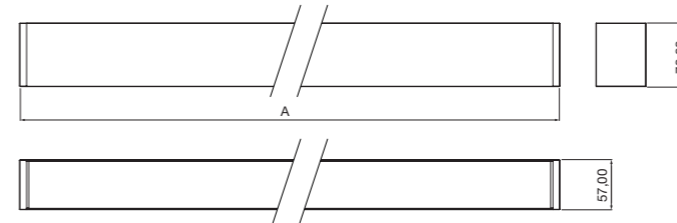

• Matériau • Certifications

• Options de régulation • Optionnel

• Accessoires d'installation