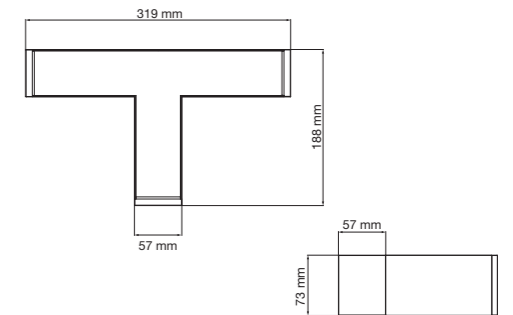

Icon	W	CCT	lm	lm
UVLAT14OP8WH	14 W	5700K	1793 lm	1513 lm
UVLAT14OP8BK		4000K	1847 lm	1567 lm
UVLAT14OP8BK		3000K	1694 lm	1484 lm

VELIA JONCTION Y

PRO UVLA Y