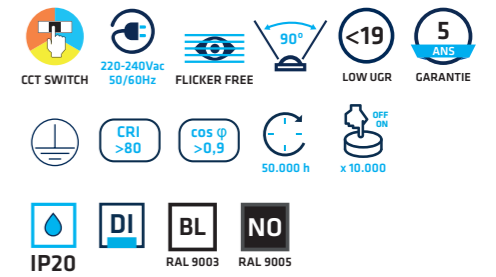

* Options de régulation
D1 1-10V / PUSH D2 DALI-2 / PUSH

* Optionnel
UE UE DRIVER

VELIA MICROPRISMATIQUE

PRO VLA MP

• Matériau • Certifications

• Options de régulation • Optionnel

• Accessoires d'installation