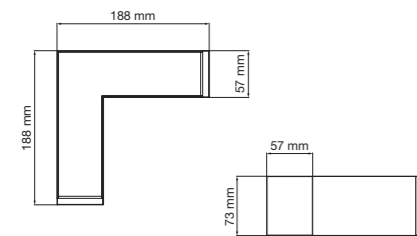

VELIA JONCTION L 90°

PRO UVLA L90

Icon	W	CCT	lm	lm
UVLAL9010OP8WH	10 W	5700K	1286 lm	1086 lm
UVLAL9010OP8BK		4000K	1310 lm	1110 lm
UVLAL9010OP8BK		3000K	1208 lm	1058 lm

VELIA JONCTION 120°

PRO UVLA 120