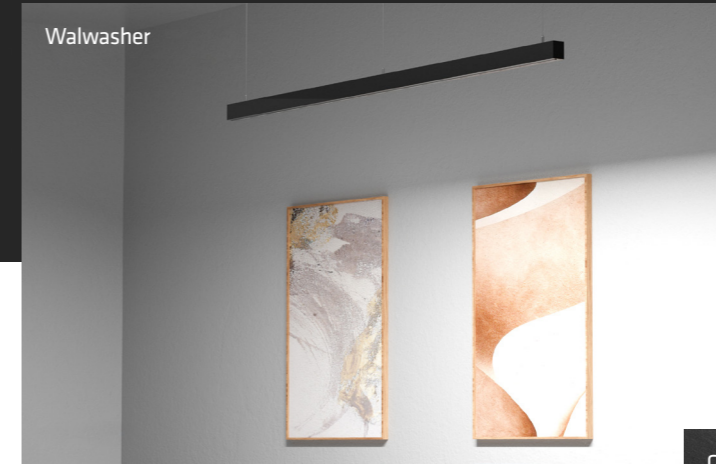

VELIA JONCTION X

UVLA X	W	CCT	h	lm
UVLAX180P8WH	18 W	5700K	2267	1907
UVLAX180P8BK		4000K	2327	1967
		3000K	2141	1871

- **Matériau**
  - AL CORPS
  - PC DIFFUSEUR ET RÉFLECTEUR
- **Certifications**
  - CE
- **Accessoires d'installation**
  - **SURFACE**
    - Ref. AVLASPWH
    - Ref. AVLASPBK
  - **SUSPENSION**
    - Ref. AVLASWH
    - Ref. AVLASBK
  - **MUR**
    - Ref. AW90WH
    - Ref. AW90BK

VELIA ACCESSOIRES D'INSTALLATION

- Ref. AVLASPWH (2 uds.)
- Ref. AVLASPBK (2 uds.)

- Ref. AVLASWH (2 uds.) Câble 2,5 m.
- Ref. AVLASBK (2 uds.) Câble 2,5 m.

- Ref. AW90WH (2 uds.)
- Ref. AW90BK (2 uds.)