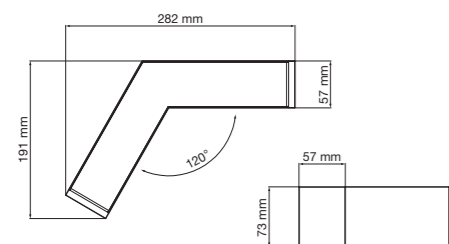

VELIA JONCTION L 90°

PRO UVLA L90

Icon	W	CCT	lm	lm
UVLAL9010OP8WH	10 W	5700K	1286 lm	1086 lm
UVLAL9010OP8BK		4000K	1310 lm	1110 lm
UVLAL9010OP8BK		3000K	1208 lm	1058 lm

VELIA JONCTION 120°

PRO UVLA 120

Icon	W	CCT	lm	lm
UVLA12010OP8WH	10 W	5700K	1296 lm	1062 lm
UVLA12010OP8BK		4000K	1246 lm	1096 lm
UVLA12010OP8BK		3000K	1412 lm	1049 lm

• Matériau

• Certifications

• Accessoires d'installation

VELIA JONCTION T

PRO UVLA T

Icon	W	CCT	lm	lm
UVLAT14OP8WH	14 W	5700K	1793 lm	1513 lm
UVLAT14OP8BK		4000K	1847 lm	1567 lm
UVLAT14OP8BK		3000K	1694 lm	1484 lm

VELIA JONCTION Y

PRO UVLA Y

Icon	W	CCT	lm	lm
UVLAY14OP8WH	14 W	5700K	1813 lm	1533 lm
UVLAY14OP8BK		4000K	1847 lm	1567 lm
UVLAY14OP8BK		3000K	1699 lm	1490 lm

• Matériau

• Certifications

• Accessoires d'installation