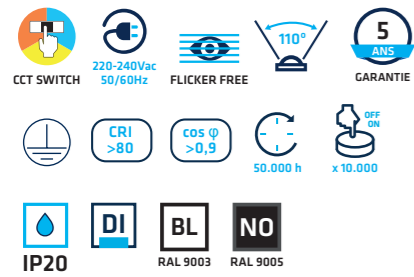

VELIA OPALE

PRO VLA OP