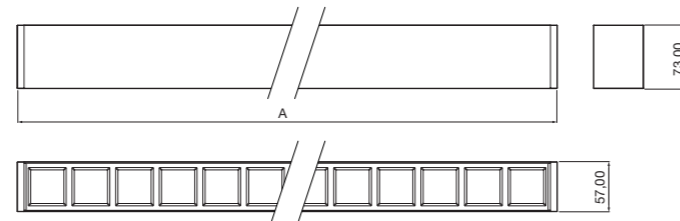

VELIA GRILLE

PRO VLA GR

• Matériau • Certifications

• Options de régulation • Optionnel

• Accessoires d'installation

	A
VLA06	616
VLA12	1216

Mesures (mm).