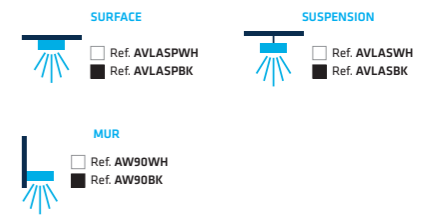

* Options de régulation
D1 1-10V / PUSH D2 DALI-2 / PUSH

* Optionnel
UE UE DRIVER

VELIA GRILLE

PRO VLA GR

• Matériau • Certifications

• Options de régulation • Optionnel

• Accessoires d'installation

	A
VLA06	616
VLA12	1216

Mesures (mm).

VELIA WALLWASHER

PRO VLA WW

• Matériau • Certifications

• Options de régulation • Optionnel

• Accessoires d'installation

	A
VLA06	679
VLA12	1210

Mesures (mm).