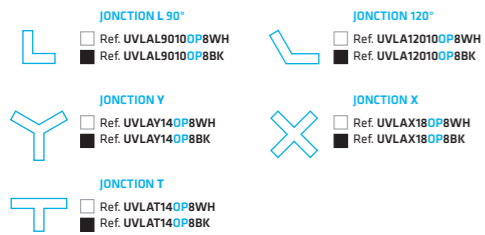

PRO VLA OP

• Matériau • Certifications

• Options de régulation • Optionnel

• Accessoires d'installation

• Accessoires de jonction (Pg. 12-14)

	A
VLA06	616
VLA12	1216
VLA15	1516
VLA18	1816

Mesures (mm).

IIIII	OPTIONS	W	CCT	2626 lm	2226 lm
VLA0620OP8WH	□ *	20 W	● 5700K	2626 lm	2226 lm
VLA0620OP8BK	■ *		● 4000K	2653 lm	2253 lm
			● 3000K	2460 lm	2160 lm
VLA1240OP8WH	□ *	40 W	● 5700K	5232 lm	4432 lm
VLA1240OP8BK	■ *		● 4000K	5344 lm	4544 lm
			● 3000K	4810 lm	4210 lm
VLA1550OP8WH	□ *	50 W	● 5700K	6585 lm	5585 lm
VLA1550OP8BK	■ *		● 4000K	6693 lm	5693 lm
			● 3000K	6097 lm	5347 lm
VLA1860OP8WH	□ *	60 W	● 5700K	7898 lm	6698 lm
VLA1860OP8BK	■ *		● 4000K	8016 lm	6816 lm
			● 3000K	7221 lm	6321 lm