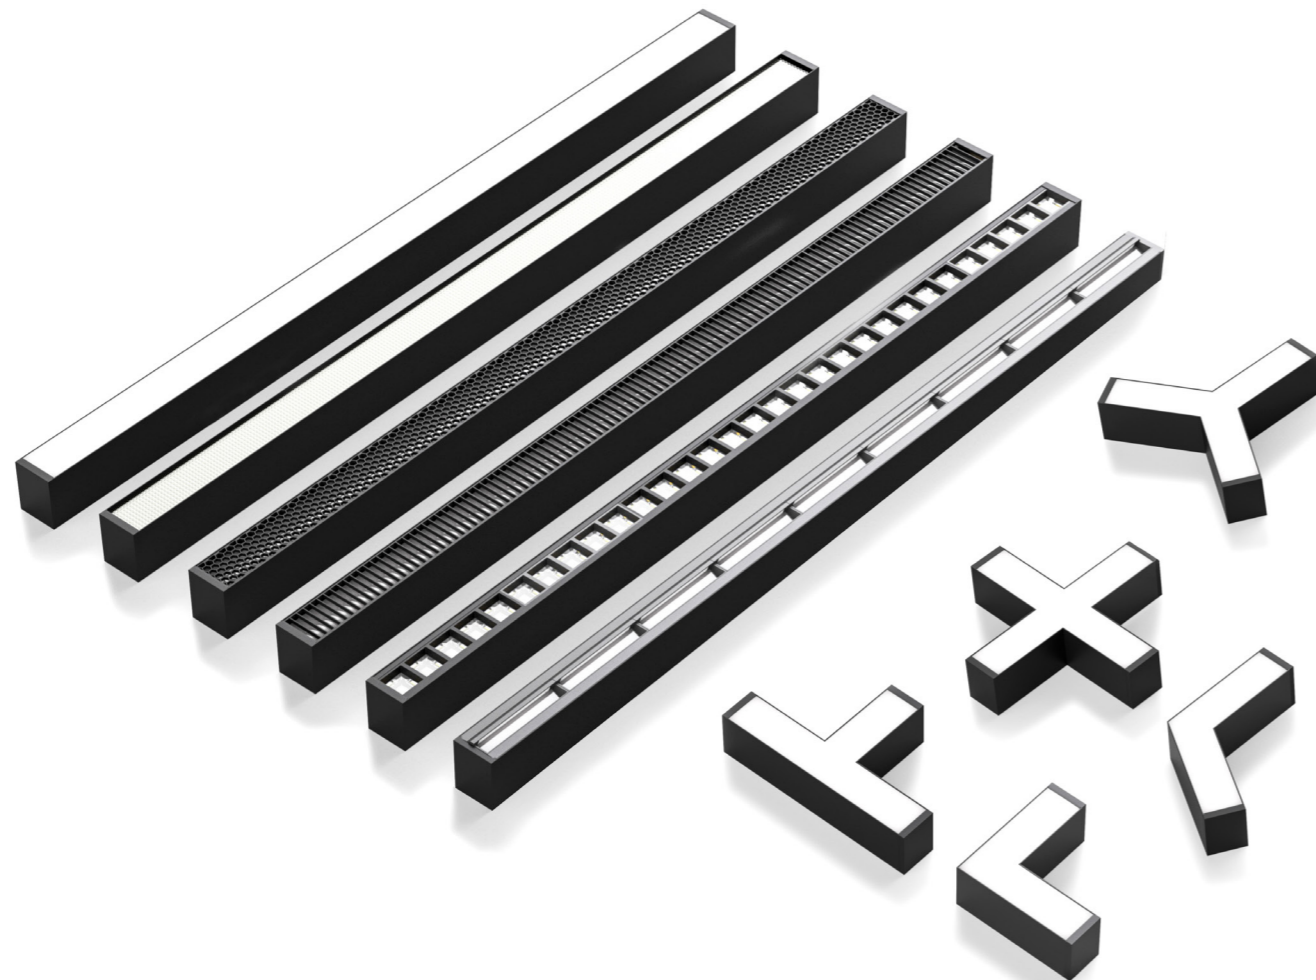

VELIA

SYSTÈME LINÉAIRE LED

Plus rapide à installer,
plus libre pour concevoir.

VELIA

**Plus rapide à installer,
plus libre pour concevoir.**

VELIA est une solution d'éclairage linéaire conçue pour s'intégrer naturellement dans les projets d'intérieur, où le design, la fonctionnalité et la polyvalence sont des éléments clés.

Son esthétique épurée et soignée, associée à son format rectangulaire, permet de créer des compositions élégantes, continues et parfaitement alignées avec les besoins de l'espace.

La série est disponible en quatre longueurs standard (600, 1200, 1500 et 1800 mm) et deux finitions (blanc et noir), facilitant son intégration dans de multiples environnements.

L'une des principales caractéristiques de VELIA est la rapidité et la simplicité d'installation, ainsi que la facilité d'extension, d'adaptation ou de reconfiguration du système selon les besoins du projet. Sa conception modulaire permet de relier les profils de manière agile, précise et intuitive, en optimisant les temps de montage et en simplifiant l'installation.

Disponible pour une installation en saillie, suspendue et murale, VELIA réunit design, fonctionnalité et capacité de configuration dans une même série, devenant ainsi une solution polyvalente pour les projets recherchant un éclairage linéaire contemporain.