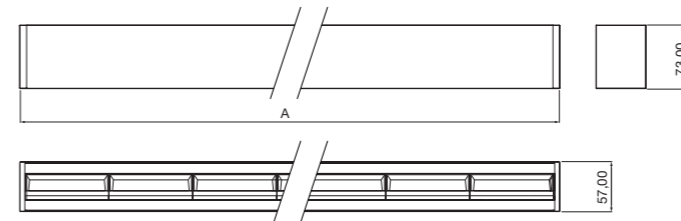

VELIA WALLWASHER

PRO VLA WW

• Matériau • Certifications

• Options de régulation • Optionnel

• Accessoires d'installation

	A
VLA06	679
VLA12	1210

Mesures (mm).

CCT SWITCH

II III	OPTIONS	W	CCT	2616 lm	2324 lm
VLA0620GR8WH	□ *	20 W	● 5700K	2616 lm	2216 lm
VLA0620GR8BK	■ *		● 4000K	2324 lm	2324 lm
VLA1240GR8WH	□ *	40 W	● 5700K	5246 lm	4446 lm
VLA1240GR8BK	■ *		● 4000K	5172 lm	4792 lm
			● 3000K	4972 lm	4372 lm

* Options de régulation
D1 1-10V / PUSH D2 DALI-2 / PUSH

* Optionnel
UE UE DRIVER

CCT SWITCH

II III	OPTIONS	W	CCT	1819 lm	1419 lm
VLA0620WW8WH	□ *	20 W	● 5700K	1819 lm	1419 lm
VLA0620WW8BK	■ *		● 4000K	1927 lm	1527 lm
VLA1240WW8WH	□ *	40 W	● 5700K	3609 lm	2809 lm
VLA1240WW8BK	■ *		● 4000K	4001 lm	3201 lm
			● 3000K	3326 lm	2726 lm

* Options de régulation
D1 1-10V / PUSH D2 DALI-2 / PUSH

* Optionnel
UE UE DRIVER