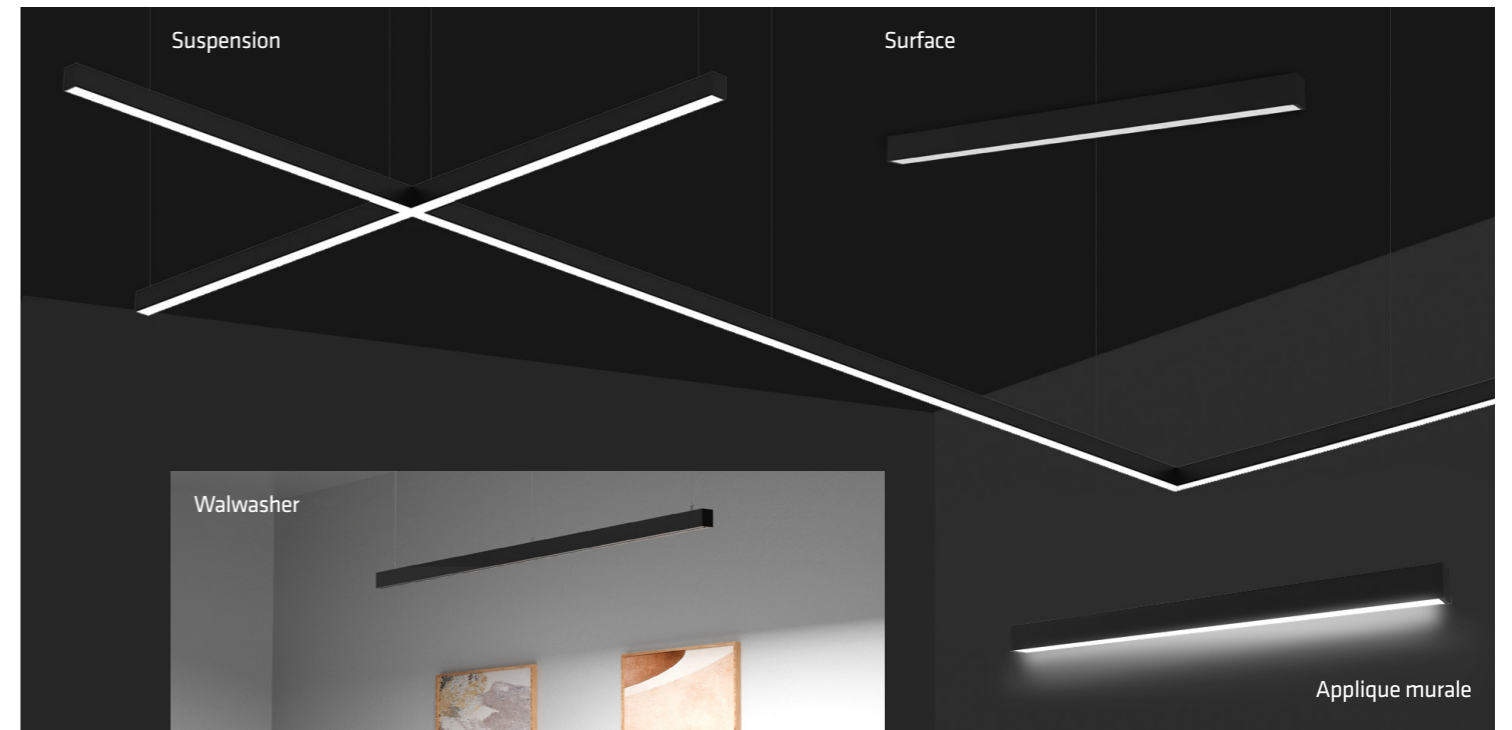

VELIA JONCTION X

UVLA X	W	CCT	h	lm
UVLAX180P8WH	18 W	5700K	2267	1907
UVLAX180P8BK		4000K	2327	1967
		3000K	2141	1871

- **Matériau**
  - AL CORPS
  - PC DIFFUSEUR ET RÉFLECTEUR
- **Certifications**
  - CE
- **Accessoires d'installation**
  - **SURFACE**
    - Ref. AVLASPWH
    - Ref. AVLASPBK
  - **SUSPENSION**
    - Ref. AVLASWH
    - Ref. AVLASBK
  - **MUR**
    - Ref. AW90WH
    - Ref. AW90BK

VELIA ACCESSOIRES D'INSTALLATION

- Ref. AVLASPWH (2 uds.)
- Ref. AVLASPBK (2 uds.)

- Ref. AVLASWH (2 uds.) Câble 2,5 m.
- Ref. AVLASBK (2 uds.) Câble 2,5 m.

- Ref. AW90WH (2 uds.)
- Ref. AW90BK (2 uds.)