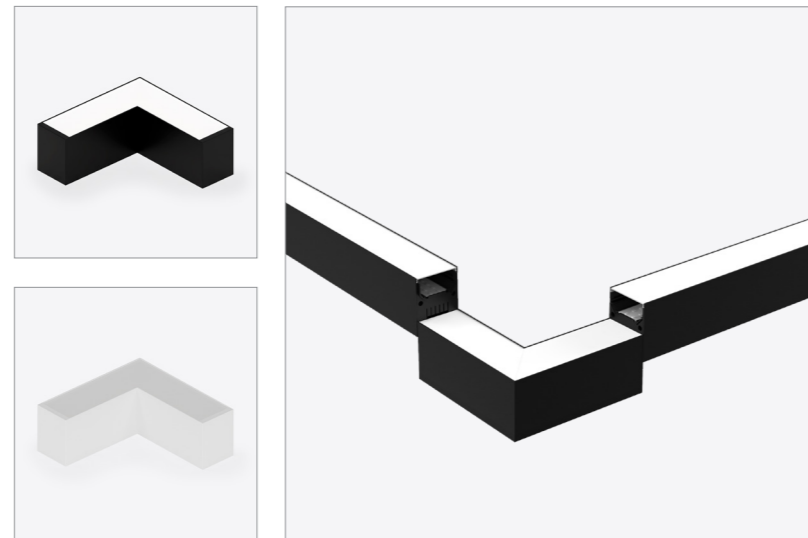

VELIA JONCTION L 90°

PRO UVLA L90

Icon	W	CCT	lm	lm
UVLAL9010OP8WH	10 W	5700K	1286 lm	1086 lm
UVLAL9010OP8BK		4000K	1310 lm	1110 lm
UVLAL9010OP8BK		3000K	1208 lm	1058 lm

VELIA JONCTION 120°

PRO UVLA 120