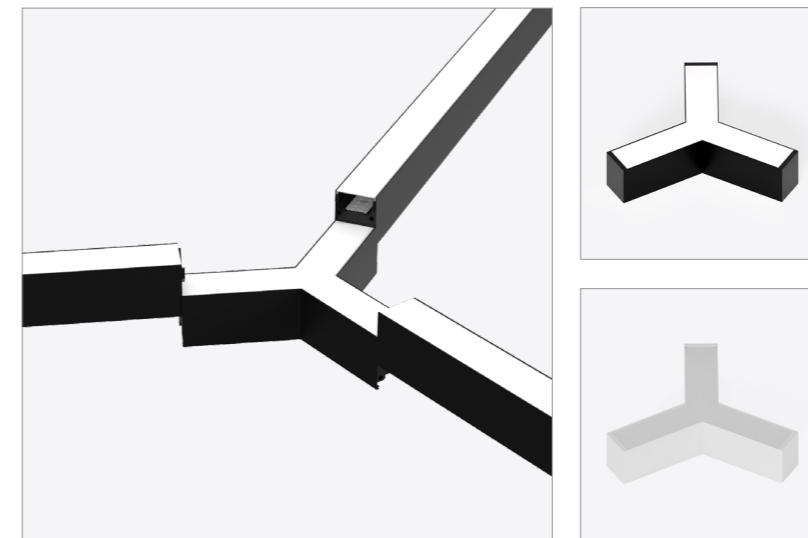

Icon	W	CCT	lm	lm
UVLAY14OP8WH	14 W	5700K	1813 lm	1533 lm
UVLAY14OP8BK		4000K	1847 lm	1567 lm
UVLAY14OP8BK		3000K	1699 lm	1490 lm

• Matériau

• Certifications

• Accessoires d'installation