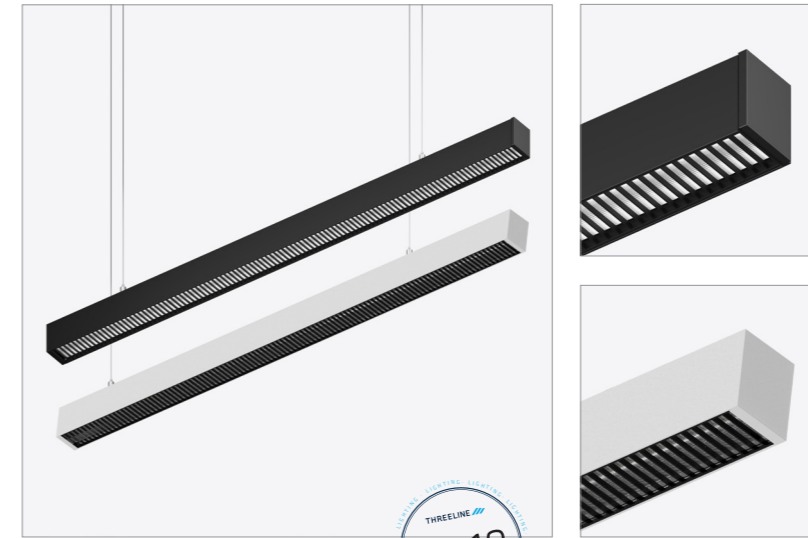

VELIA ANTI-ÉBLOUISSANT

PRO VLA LV

• Matériau • Certifications

• Options de régulation • Optionnel

• Accessoires d'installation

	A
VLA06	616
VLA12	1216
VLA15	1516
VLA18	1816

Mesures (mm).

III III	OPTIONS	W	CCT	1451 lm	1051 lm
VLA0620LV8WH	★	20 W	● 5700K	1457 lm	1057 lm
VLA0620LV8BK	★		● 4000K	1300 lm	1000 lm
VLA1240LV8WH	★	40 W	● 5700K	2534 lm	1814 lm
VLA1240LV8BK	★		● 4000K	2660 lm	1860 lm
VLA1550LV8WH	★	50 W	● 5700K	3398 lm	2398 lm
VLA1550LV8BK	★		● 4000K	3519 lm	2516 lm
VLA1860LV8WH	★	60 W	● 5700K	4012 lm	2812 lm
VLA1860LV8BK	★		● 4000K	4204 lm	3004 lm
			● 3000K	3569 lm	2669 lm

* Options de régulation
D1 1-10V / PUSH D2 DALI-2 / PUSH

* Optionnel
UE UE DRIVER