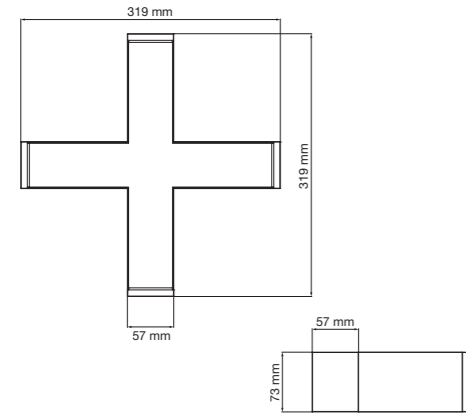

VELIA JONCTION X