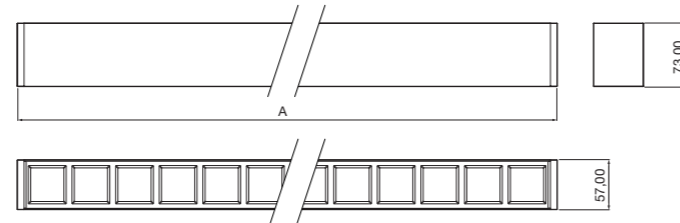

VELIA GRIGLIA

PRO VLA GR

• Materiale

• Certificazioni

• Opz. di regolazione

• Accessori di installazione

	A
VLA06	616
VLA12	1216

Misure (mm).