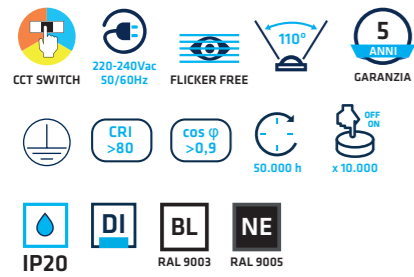

VELIA. CARATTERISTICHE

Fino a
120 lm/W
reali

- CCT Switch
 - 5700K
 - 4000K
 - 3000K
- Ottiche
 - NIDO D'APE 48°
 - ANTIABBAGLIAMENTO 60°
 - GRIGLIA E WALLWASHER 80°
 - MICRO-PRISMATICO 90°
 - OPALE 110°
- Opz. di regolazione
 - 1-10V / PUSH
 - DALI-2 / PUSH
- Optional
 - UE DRIVER
- Materiale
 - AL CORPO
 - PC DIFFUSORE E RIFLETTORE
- Accessori di installazione
 - SUPERFICIE
 - SOSPENSIONE
 - PARETE
- Accessori di unione
 - UNIONE L 90°
 - UNIONE 120°
 - UNIONE T
 - UNIONE Y
 - UNIONE X

VELIA. CARATTERISTICHE

ACCESSORI DI INSTALLAZIONE

FINITURA IN BIANCO E NERO
Tutti i lineari e gli accessori sono disponibili nelle due finiture.

ACCESSORI DI UNIONE

VELIA OPALE

PRO VLA OP

• Materiale

• Certificazioni