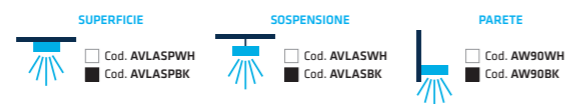

• Materiale

• Certificazioni

• Accessori di installazione

UVLAT14OP8WH	□	W	CCT	lm	lm
		14 W	5700K	1793	1513
			4000K	1847	1567
			3000K	1694	1484