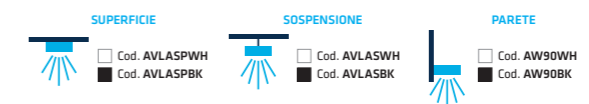

UVLAY14OP8WH	□	W	CCT	lm	lm
		14 W	5700K	1813	1533
			4000K	1847	1567
			3000K	1699	1490

• Materiale

• Certificazioni

• Accessori di installazione

VELIA UNIONE T

PRO UVLA T

VELIA UNIONE Y

PRO UVLA Y