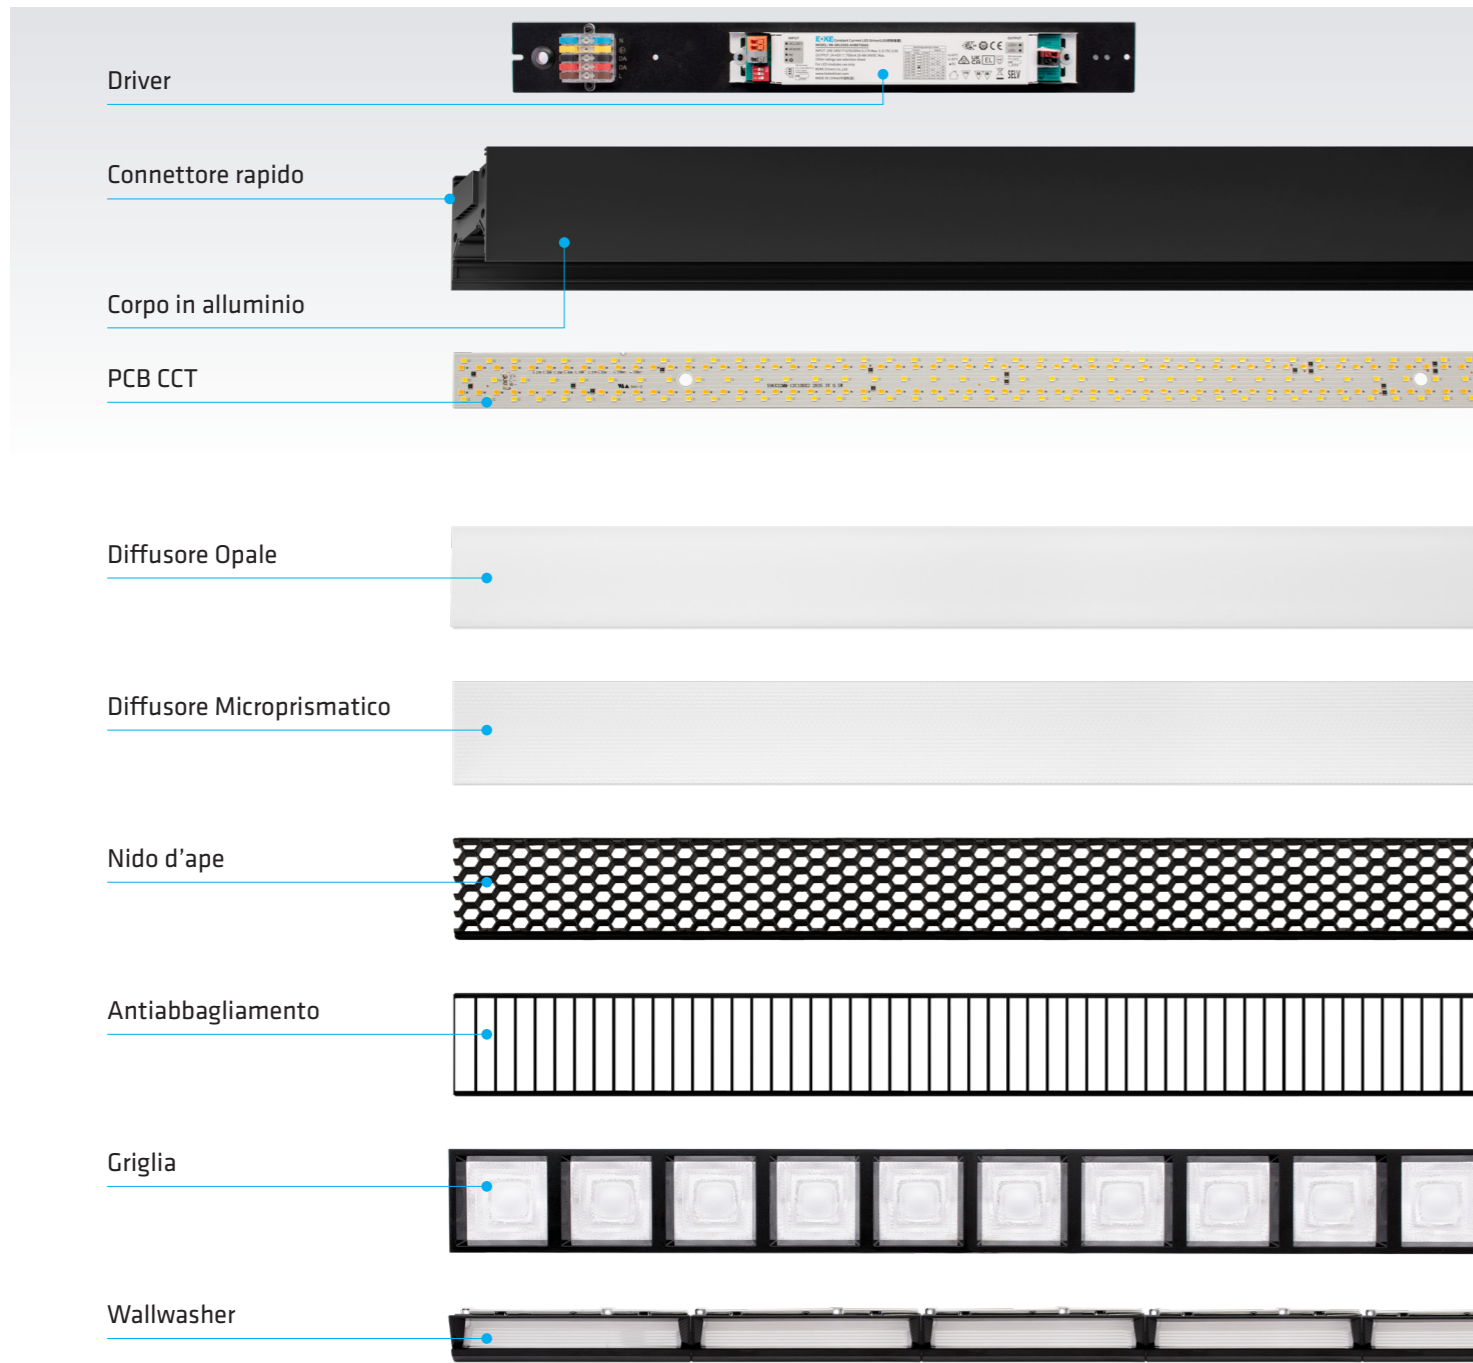

VELIA. CARATTERISTICHE

Fino a
120 lm/W
reali