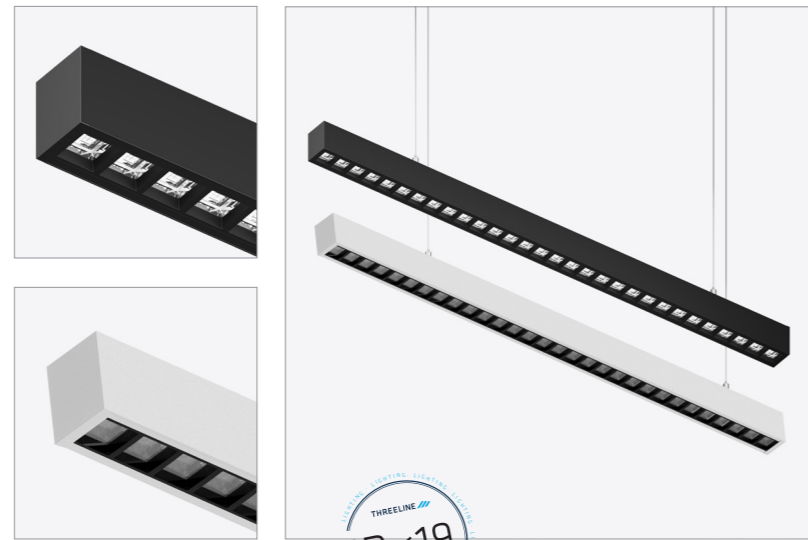

VELIA GRIGLIA

PRO VLA GR

• Materiale

• Certificazioni

• Opz. di regolazione

• Accessori di installazione

	A
VLA06	616
VLA12	1216

Misure (mm).