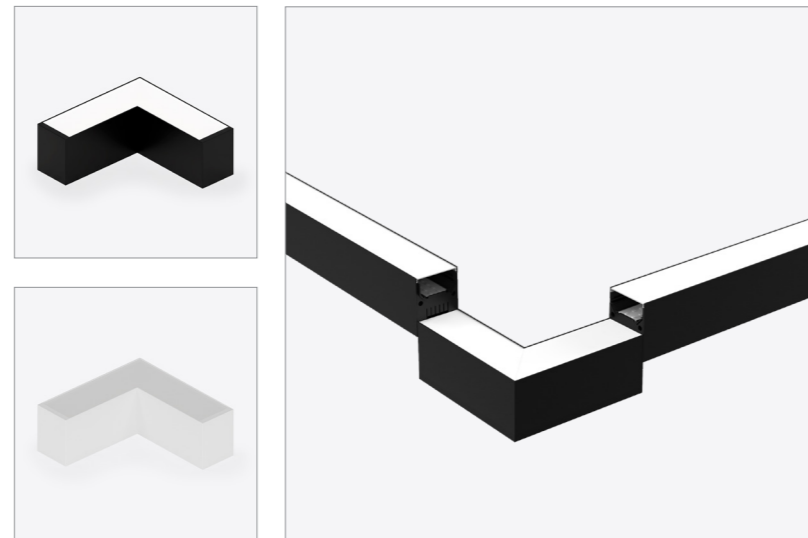

VELIA UNIONE L 90°

PRO UVLA L90

UVLAL9010OP8WH	□	W	CCT	lm	lm
		10 W	5700K	1286	1086
			4000K	1310	1110
			3000K	1208	1058

VELIA UNIONE 120°

PRO UVLA 120