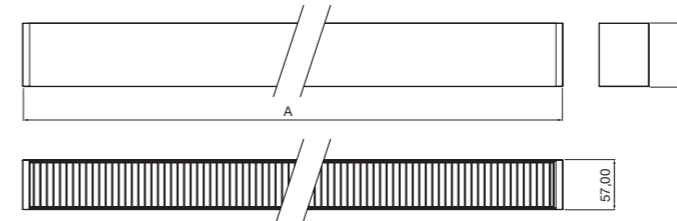

VELIA ANTIABBAGLIAMENTO

PRO VLA LV

• Materiale • Certificazioni

• Opz. di regolazione • Optional

• Accessori di installazione

	A
VLA06	616
VLA12	1216
VLA15	1516
VLA18	1816

Misure (mm).

III III	OPZIONI	W	CCT	1451 lm	1051 lm
VLA0620LV8WH	★	20 W	● 5700K	1457 lm	1057 lm
VLA0620LV8BK	★		● 4000K	1300 lm	1000 lm
VLA1240LV8WH	★	40 W	● 5700K	2534 lm	1814 lm
VLA1240LV8BK	★		● 4000K	2660 lm	1860 lm
VLA1550LV8WH	★	50 W	● 5700K	3398 lm	2398 lm
VLA1550LV8BK	★		● 4000K	3519 lm	2516 lm
VLA1860LV8WH	★	60 W	● 5700K	4012 lm	2812 lm
VLA1860LV8BK	★		● 4000K	4204 lm	3004 lm
			● 3000K	3569 lm	2669 lm

* Opzioni di regolazione

D1 1-10V / PUSH D2 DALI-2 / PUSH

* Optional

UE UE DRIVER