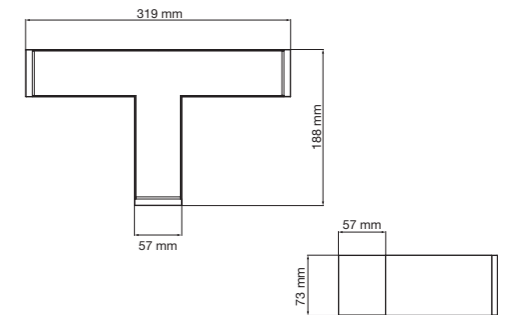

VELIA UNIONE Y

PRO UVLA Y