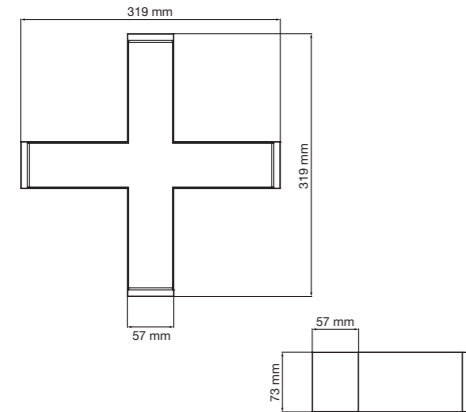

VELIA UNIONE X

PRO UVLA X

- CCT SWITCH
- 220-240Vac 50/60Hz
- FLICKER FREE
- 110°
- 5 ANNI GARANZIA
- IP20
- DI RAL 9003
- BL RAL 9005
- NE RAL 9005
- 50.000 h
- x 10.000