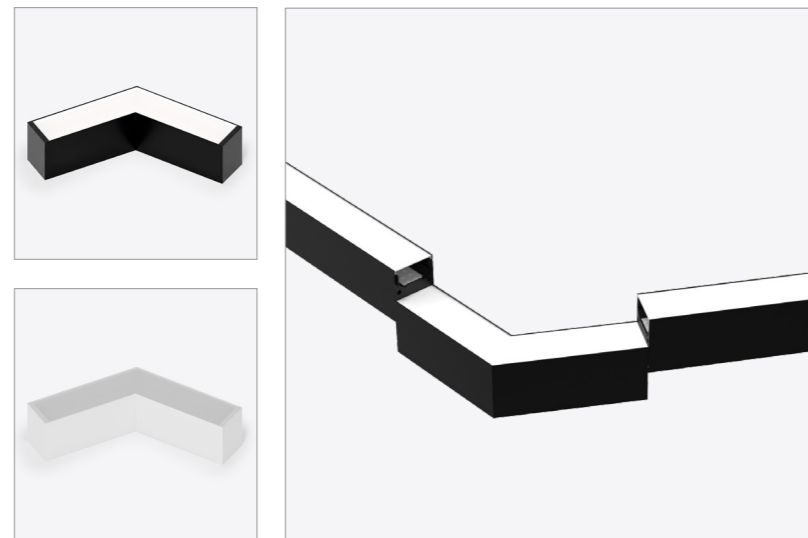

UVLA12010OP8WH	□	W	CCT	lm	lm
		10 W	5700K	1296	1062
			4000K	1246	1096
			3000K	1412	1049

• Materiale

• Certificazioni

• Accessori di installazione