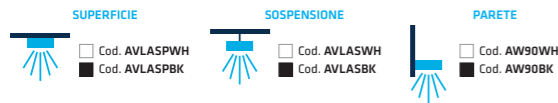

• Materiale

• Certificazioni

• Opz. di regolazione

• Optional

• Accessori di installazione