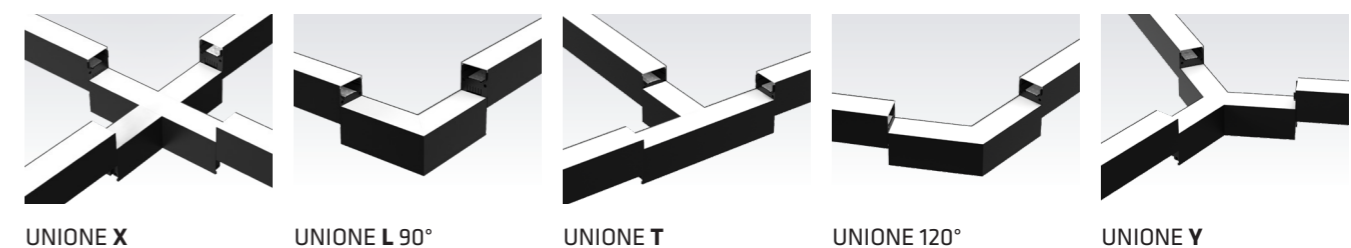

VELIA. CARATTERISTICHE

ACCESSORI DI INSTALLAZIONE

FINITURA IN BIANCO E NERO
Tutti i lineari e gli accessori sono disponibili nelle due finiture.

ACCESSORI DI UNIONE

VELIA OPALE

PRO VLA OP

• Materiale

• Certificazioni