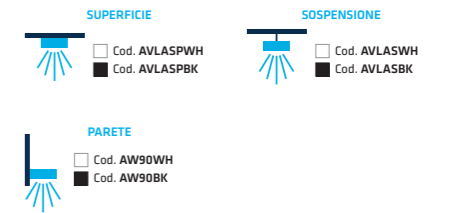

• Materiale • Certificazioni

• Opz. di regolazione • Optional

• Accessori di installazione