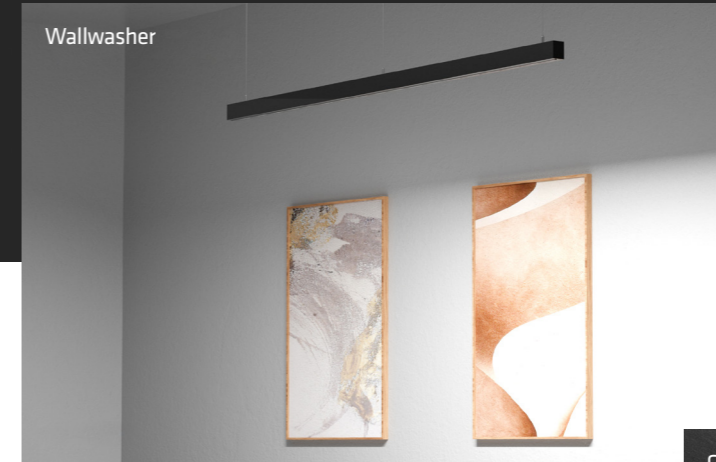

VELIA UNIONE X

PRO UVLA X

- CCT SWITCH
- 220-240Vac 50/60Hz
- FLICKER FREE
- 110°
- 5 ANNI GARANZIA
- IP20
- DI RAL 9003
- BL RAL 9005
- NE RAL 9005
- 50.000 h
- x 10.000

Model	Color	W	CCT	lm	lm
UVLAX180P8WH	White	18 W	5700K	2267 lm	1907 lm
UVLAX180P8BK	Black		4000K	2327 lm	1967 lm
			3000K	2141 lm	1871 lm

• Materiale

• Certificazioni

• Accessori di installazione

SUPERFICIE
☐ Cod. AVLASPWH
☒ Cod. AVLASPBK

SOSPENSIONE
☐ Cod. AVLASWH
☒ Cod. AVLASBK

PARETE
☐ Cod. AW90WH
☒ Cod. AW90BK

VELIA ACCESSORI DI INSTALLAZIONE

SUPERFICIE

- ☐ Cod. AVLASPWH (2 uds.)
- ☒ Cod. AVLASPBK (2 uds.)

SOSPENSIONE

- ☐ Cod. AVLASWH (2 uds.) Cavo 2,5 m.
- ☒ Cod. AVLASBK (2 uds.) Cavo 2,5 m.

PARETE

- ☐ Cod. AW90WH (2 uds.)
- ☒ Cod. AW90BK (2 uds.)