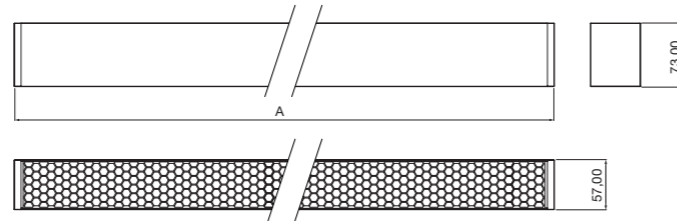

VELIA NIDO D'APE

PRO VLA HN

• Materiale • Certificazioni

• Opz. di regolazione • Optional

• Accessori di installazione

	A
VLA06	616
VLA12	1216
VLA15	1516
VLA18	1816

Misure (mm).

III III	OPZIONI	W	CCT	897 lm	479 lm
VLA0620HN8WH	★	20 W	● 5700K	905 lm	505 lm
VLA0620HN8BK	★		● 4000K	795 lm	495 lm
VLA1240HN8WH	★	40 W	● 5700K	2080 lm	1138 lm
VLA1240HN8BK	★		● 4000K	1970 lm	1170 lm
VLA1550HN8WH	★	50 W	● 5700K	2346 lm	1346 lm
VLA1550HN8BK	★		● 4000K	2452 lm	1452 lm
VLA1860HN8WH	★	60 W	● 5700K	2776 lm	1575 lm
VLA1860HN8BK	★		● 4000K	2881 lm	1681 lm
			● 3000K	2397 lm	1497 lm

* Opzioni di regolazione

D1 1-10V / PUSH D2 DALI-2 / PUSH

* Optional

UE UE DRIVER