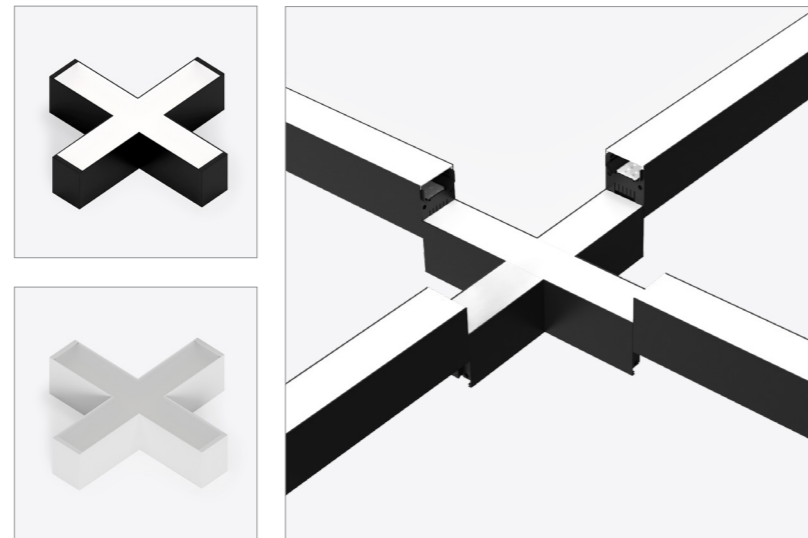

VELIA UNIONE X

PRO UVLA X

- CCT SWITCH
- 220-240Vac 50/60Hz
- FLICKER FREE
- 110°
- 5 ANNI GARANZIA
- IP20
- DI RAL 9003
- BL RAL 9005
- NE RAL 9005
- 50.000 h
- x 10.000