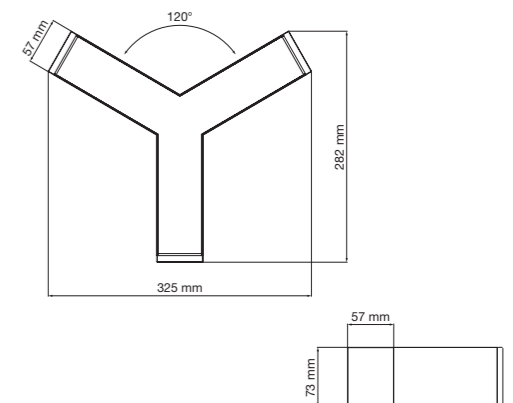

VELIA UNIONE L 90°

PRO UVLA L90

UVLAL9010OP8WH	□	W	CCT	lm	lm
		10 W	5700K	1286	1086
			4000K	1310	1110
			3000K	1208	1058

VELIA UNIONE 120°

PRO UVLA 120

UVLA12010OP8WH	□	W	CCT	lm	lm
		10 W	5700K	1296	1062
			4000K	1246	1096
			3000K	1412	1049

• Materiale

• Certificazioni

• Accessori di installazione

UVLAT14OP8WH	□	W	CCT	lm	lm
		14 W	5700K	1793	1513
			4000K	1847	1567
			3000K	1694	1484

UVLAY14OP8WH	□	W	CCT	lm	lm
		14 W	5700K	1813	1533
			4000K	1847	1567
			3000K	1699	1490

• Materiale

• Certificazioni

• Accessori di installazione

VELIA UNIONE T

PRO UVLA T

VELIA UNIONE Y

PRO UVLA Y