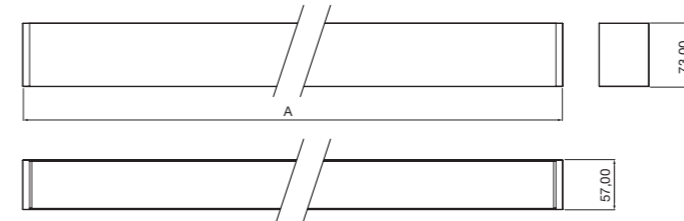

• Materiale

• Certificazioni

• Opz. di regolazione

• Optional

• Accessori di installazione

	A
VLA06	616
VLA12	1216
VLA15	1516
VLA18	1816

Misure (mm).

CCT SWITCH

III III	OPZIONI	W	CCT	2563 lm	2163 lm
VLA0620MP8WH	□ *	20 W	● 5700K	2563 lm	2163 lm
VLA0620MP8BK	■ *		● 4000K	2632 lm	2232 lm
			● 3000K	2406 lm	2106 lm
VLA1240MP8WH	□ *	40 W	● 5700K	4723 lm	3923 lm
VLA1240MP8BK	■ *		● 4000K	4989 lm	4189 lm
			● 3000K	4487 lm	3887 lm
VLA1550MP8WH	□ *	50 W	● 5700K	6325 lm	5325 lm
VLA1550MP8BK	■ *		● 4000K	6410 lm	5410 lm
			● 3000K	6025 lm	5275 lm
VLA1860MP8WH	□ *	60 W	● 5700K	7575 lm	6375 lm
VLA1860MP8BK	■ *		● 4000K	7800 lm	6600 lm
			● 3000K	7186 lm	6286 lm

* Opzioni di regolazione

D1 1-10V / PUSH D2 DALI-2 / PUSH

* Optional

UE UE DRIVER