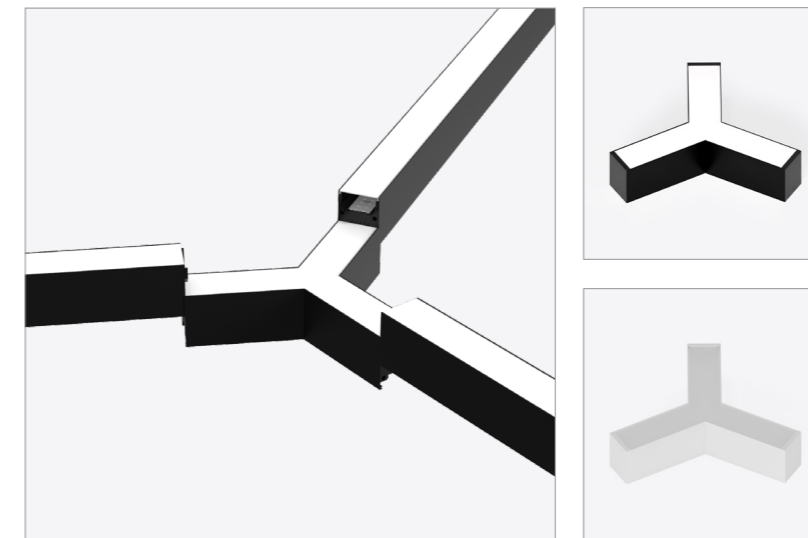

UVLAY14OP8WH	□	W	CCT	lm	lm
		14 W	5700K	1813	1533
			4000K	1847	1567
			3000K	1699	1490

• Materiale

• Certificazioni

• Accessori di installazione

VELIA UNIONE T

PRO UVLA T