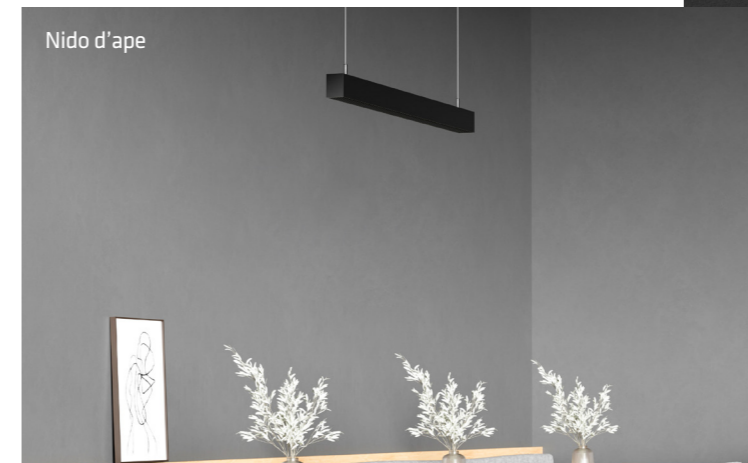

VELIA UNIONE X

PRO UVLA X

- CCT SWITCH
- 220-240Vac 50/60Hz
- FLICKER FREE
- 110°
- 5 ANNI GARANZIA
- IP20
- DI RAL 9003
- BL RAL 9005
- NE RAL 9005
- 50.000 h
- x 10.000

Model	Color	W	CCT	lm	lm
UVLAX180P8WH	White	18 W	5700K	2267 lm	1907 lm
UVLAX180P8BK	Black		4000K	2327 lm	1967 lm
			3000K	2141 lm	1871 lm

• Materiale

• Certificazioni

• Accessori di installazione

SUPERFICIE
☐ Cod. AVLASPWH
☒ Cod. AVLASPBK

SOSPENSIONE
☐ Cod. AVLASWH
☒ Cod. AVLASBK

PARETE
☐ Cod. AW90WH
☒ Cod. AW90BK

VELIA ACCESSORI DI INSTALLAZIONE

SUPERFICIE

- ☐ Cod. AVLASPWH (2 uds.)
- ☒ Cod. AVLASPBK (2 uds.)

SOSPENSIONE

- ☐ Cod. AVLASWH (2 uds.) Cavo 2,5 m.
- ☒ Cod. AVLASBK (2 uds.) Cavo 2,5 m.

PARETE

- ☐ Cod. AW90WH (2 uds.)
- ☒ Cod. AW90BK (2 uds.)