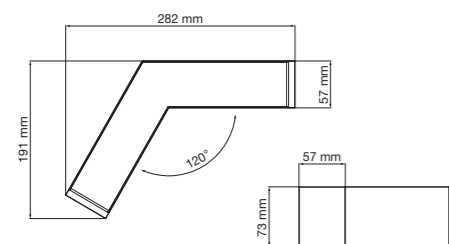

VELIA UNIONE L 90°

PRO UVLA L90

UVLAL9010OP8WH	□	W	CCT	lm	lm
		10 W	5700K	1286	1086
			4000K	1310	1110
			3000K	1208	1058

VELIA UNIONE 120°

PRO UVLA 120

UVLA12010OP8WH	□	W	CCT	lm	lm
		10 W	5700K	1296	1062
			4000K	1246	1096
			3000K	1412	1049

• Materiale

• Certificazioni

• Accessori di installazione

UVLAT14OP8WH	□	W	CCT	lm	lm
		14 W	5700K	1793	1513
			4000K	1847	1567
			3000K	1694	1484

UVLAY14OP8WH	□	W	CCT	lm	lm
		14 W	5700K	1813	1533
			4000K	1847	1567
			3000K	1699	1490

• Materiale

• Certificazioni

• Accessori di installazione

VELIA UNIONE T

PRO UVLA T

VELIA UNIONE Y

PRO UVLA Y