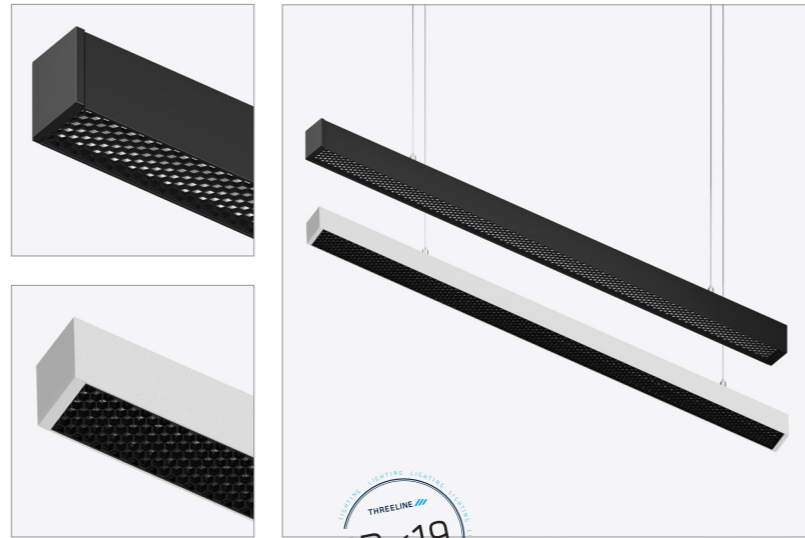

VELIA NIDO D'APE

PRO VLA HN

• Materiale • Certificazioni

• Opz. di regolazione • Optional

• Accessori di installazione

	A
VLA06	616
VLA12	1216
VLA15	1516
VLA18	1816

Misure (mm).

III III	OPZIONI	W	CCT	897 lm	479 lm
VLA0620HN8WH	★	20 W	● 5700K	905 lm	505 lm
VLA0620HN8BK	★		● 4000K	795 lm	495 lm
VLA1240HN8WH	★	40 W	● 5700K	2080 lm	1138 lm
VLA1240HN8BK	★		● 4000K	1970 lm	1170 lm
VLA1550HN8WH	★	50 W	● 5700K	2346 lm	1346 lm
VLA1550HN8BK	★		● 4000K	2452 lm	1452 lm
VLA1860HN8WH	★	60 W	● 5700K	2776 lm	1575 lm
VLA1860HN8BK	★		● 4000K	2881 lm	1681 lm
			● 3000K	2397 lm	1497 lm

* Opzioni di regolazione

D1 1-10V / PUSH D2 DALI-2 / PUSH

* Optional

UE UE DRIVER