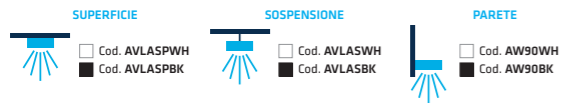

• Accessori di installazione

	A
VLA06	616
VLA12	1216
VLA15	1516
VLA18	1816

Misure (mm).

III III	OPZIONI	W	CCT	897 lm	479 lm
VLA0620HN8WH	★	20 W	● 5700K	905 lm	505 lm
VLA0620HN8BK	★		● 4000K	795 lm	495 lm
VLA1240HN8WH	★	40 W	● 5700K	2080 lm	1138 lm
VLA1240HN8BK	★		● 4000K	1970 lm	1170 lm
VLA1550HN8WH	★	50 W	● 5700K	2346 lm	1346 lm
VLA1550HN8BK	★		● 4000K	2452 lm	1452 lm
VLA1860HN8WH	★	60 W	● 5700K	2776 lm	1575 lm
VLA1860HN8BK	★		● 4000K	2881 lm	1681 lm
			● 3000K	2397 lm	1497 lm

* Opzioni di regolazione

D1 1-10V / PUSH D2 DALI-2 / PUSH

* Optional

UE UE DRIVER