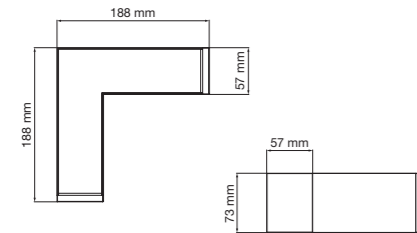

VELIA UNIONE L 90°

PRO UVLA L90

UVLAL9010OP8WH	□	W	CCT	lm	lm
		10 W	5700K	1286	1086
			4000K	1310	1110
			3000K	1208	1058

VELIA UNIONE 120°

PRO UVLA 120