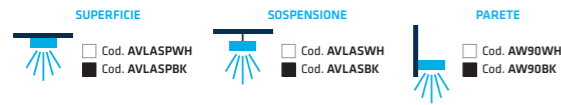

• Accessori di installazione

	A
VLA06	616
VLA12	1216

Misure (mm).