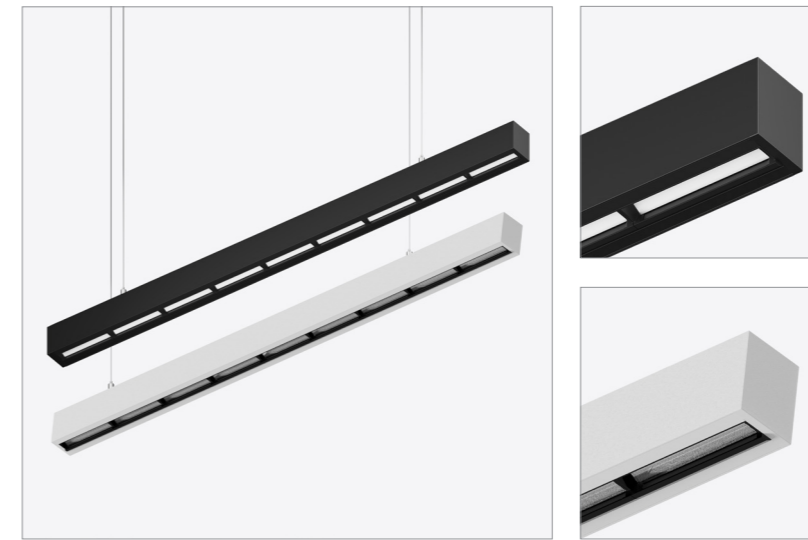

VELIA WALLWASHER

PRO VLA WW

• Materiale

• Opz. di regolazione

• Accessori di installazione

	A
VLA06	679
VLA12	1210

Misure (mm).

CCT SWITCH

II III	OPZIONI	W	CCT	☀	☀
VLA0620GR8WH	☐ *	20 W	● 5700K	2616 lm	2216 lm
VLA0620GR8BK	■ *		● 4000K	2324 lm	2324 lm
			● 3000K	2464 lm	2164 lm
VLA1240GR8WH	☐ *	40 W	● 5700K	5246 lm	4446 lm
VLA1240GR8BK	■ *		● 4000K	5172 lm	4792 lm
			● 3000K	4972 lm	4372 lm

* Opzioni di regolazione

D1 1-10V / PUSH D2 DALI-2 / PUSH

* Optional

UE UE DRIVER

CCT SWITCH

II III	OPZIONI	W	CCT	☀	☀
VLA0620WW8WH	☐ *	20 W	● 5700K	1819 lm	1419 lm
VLA0620WW8BK	■ *		● 4000K	1927 lm	1527 lm
			● 3000K	1658 lm	1358 lm
VLA1240WW8WH	☐ *	40 W	● 5700K	3609 lm	2809 lm
VLA1240WW8BK	■ *		● 4000K	4001 lm	3201 lm
			● 3000K	3326 lm	2726 lm

* Opzioni di regolazione

D1 1-10V / PUSH D2 DALI-2 / PUSH

* Optional

UE UE DRIVER