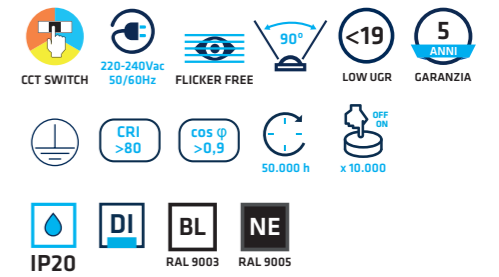

* Opzioni di regolazione

D1 1-10V / PUSH D2 DALI-2 / PUSH

* Optional

UE UE DRIVER

VELIA MICROPRISMATICO

PRO VLA MP

• Materiale

• Certificazioni