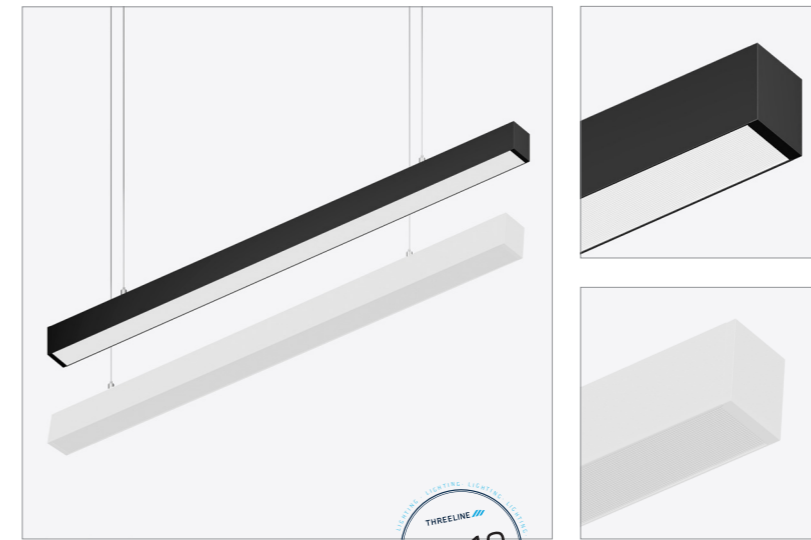

• Materiale

• Certificazioni

• Opz. di regolazione

• Optional

• Accessori di installazione

	A
VLA06	616
VLA12	1216
VLA15	1516
VLA18	1816

Misure (mm).

CCT SWITCH

III III	OPZIONI	W	CCT	2563 lm	2163 lm
VLA0620MP8WH	□ *	20 W	● 5700K	2563 lm	2163 lm
VLA0620MP8BK	■ *		● 4000K	2632 lm	2232 lm
			● 3000K	2406 lm	2106 lm
VLA1240MP8WH	□ *	40 W	● 5700K	4723 lm	3923 lm
VLA1240MP8BK	■ *		● 4000K	4989 lm	4189 lm
			● 3000K	4487 lm	3887 lm
VLA1550MP8WH	□ *	50 W	● 5700K	6325 lm	5325 lm
VLA1550MP8BK	■ *		● 4000K	6410 lm	5410 lm
			● 3000K	6025 lm	5275 lm
VLA1860MP8WH	□ *	60 W	● 5700K	7575 lm	6375 lm
VLA1860MP8BK	■ *		● 4000K	7800 lm	6600 lm
			● 3000K	7186 lm	6286 lm

* Opzioni di regolazione

D1 1-10V / PUSH D2 DALI-2 / PUSH

* Optional

UE UE DRIVER