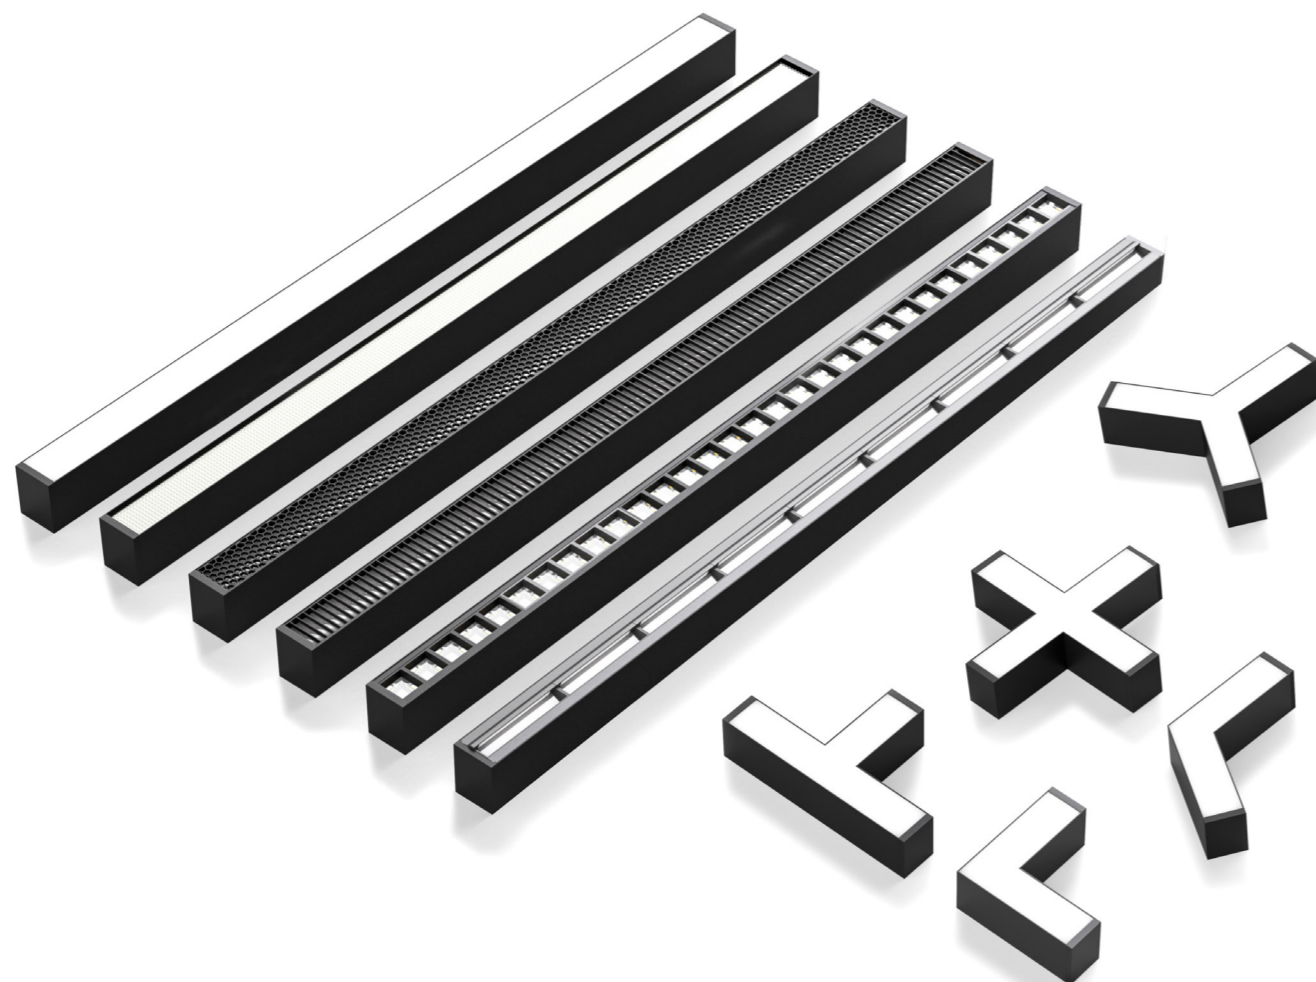

VELIA

SISTEMA LINEARE LED

Installazione più rapida,
più libertà di progettazione.

VELIA

Installazione **più rapida**,
più libertà di progettazione.

VELIA è la soluzione di illuminazione lineare ideata per integrarsi con naturalezza in progetti di interni, dove il design, la funzionalità e la versatilità sono elementi fondamentali.

La sua estetica essenziale e la forma rettangolare permettono di creare composizioni eleganti, continue e perfettamente allineate alle necessità dell'ambiente.

La gamma è composta da 4 lunghezze standard (600, 1200, 1500 e 1800mm) e due finiture (bianco e nero), facilitando la sua integrazione in spazi diversi.

Una delle principali caratteristiche di **VELIA** è la rapidità e semplicità di installazione, così come la facilità di ampliamento, adattamento o riconfigurazione del sistema a seconda delle necessità del progetto. Il suo concetto modulare permette di unire i profili in maniera agile, precisa e intuitiva, ottimizzando così i tempi di montaggio e semplificando l'installazione.

Disponibile per installazione in superficie, in sospensione o a parete, **VELIA** racchiude in un'unica gamma design, funzionalità e configurazioni personalizzate. Questo lo rende la soluzione ideale per quei progetti che richiedono un'illuminazione lineare versatile e moderna.