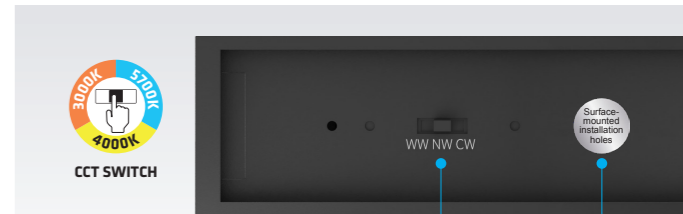

ACCESSORI DI INSTALLAZIONE