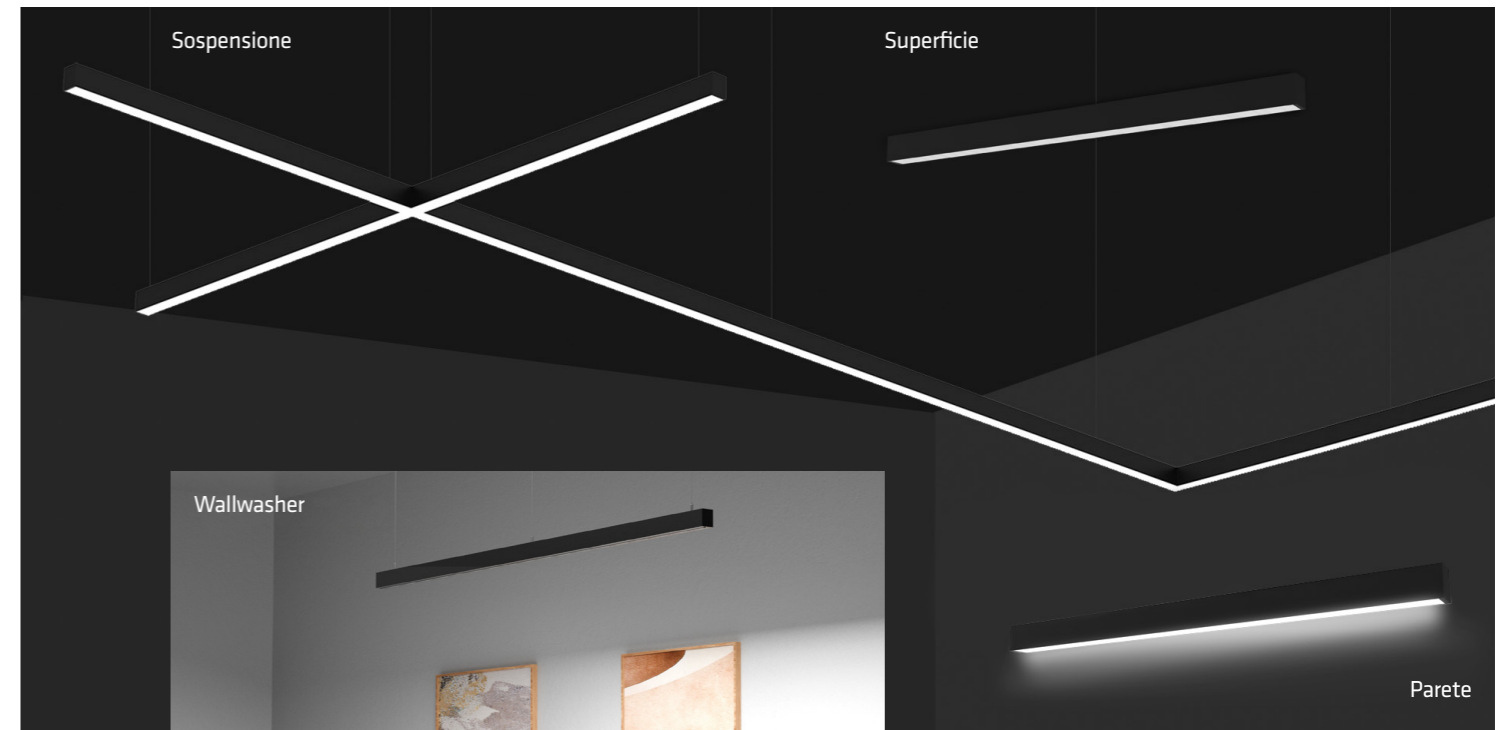

VELIA UNIONE X

PRO UVLA X

- CCT SWITCH
- 220-240Vac 50/60Hz
- FLICKER FREE
- 110°
- 5 ANNI GARANZIA
- IP20
- DI RAL 9003
- BL RAL 9005
- NE RAL 9005
- 50.000 h
- x 10.000

Model	Color	W	CCT	lm	lm
UVLAX180P8WH	White	18 W	5700K	2267 lm	1907 lm
UVLAX180P8BK	Black		4000K	2327 lm	1967 lm
			3000K	2141 lm	1871 lm

• Materiale

• Certificazioni

• Accessori di installazione

SUPERFICIE
☐ Cod. AVLASPWH
☒ Cod. AVLASPBK

SOSPENSIONE
☐ Cod. AVLASWH
☒ Cod. AVLASBK

PARETE
☐ Cod. AW90WH
☒ Cod. AW90BK

VELIA ACCESSORI DI INSTALLAZIONE

SUPERFICIE

- ☐ Cod. AVLASPWH (2 uds.)
- ☒ Cod. AVLASPBK (2 uds.)

SOSPENSIONE

- ☐ Cod. AVLASWH (2 uds.) Cavo 2,5 m.
- ☒ Cod. AVLASBK (2 uds.) Cavo 2,5 m.

PARETE

- ☐ Cod. AW90WH (2 uds.)
- ☒ Cod. AW90BK (2 uds.)