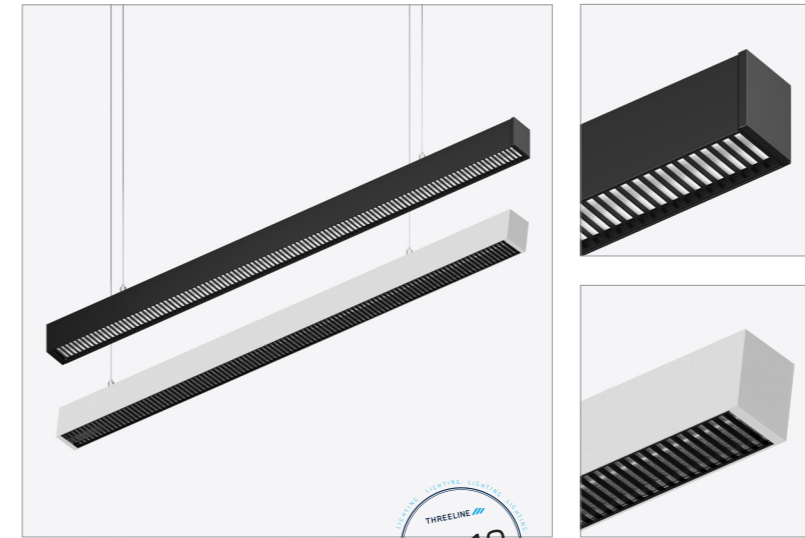

VELIA ANTIABBAGLIAMENTO

PRO VLA LV

• Materiale • Certificazioni

• Opz. di regolazione • Optional

• Accessori di installazione

	A
VLA06	616
VLA12	1216
VLA15	1516
VLA18	1816

Misure (mm).

III III	OPZIONI	W	CCT	1451 lm	1051 lm
VLA0620LV8WH	★	20 W	● 5700K	1457 lm	1057 lm
VLA0620LV8BK	★		● 4000K	1300 lm	1000 lm
VLA1240LV8WH	★	40 W	● 5700K	2534 lm	1814 lm
VLA1240LV8BK	★		● 4000K	2660 lm	1860 lm
VLA1550LV8WH	★	50 W	● 5700K	3398 lm	2398 lm
VLA1550LV8BK	★		● 4000K	3519 lm	2516 lm
VLA1860LV8WH	★	60 W	● 5700K	4012 lm	2812 lm
VLA1860LV8BK	★		● 4000K	4204 lm	3004 lm
			● 3000K	3569 lm	2669 lm

* Opzioni di regolazione

D1 1-10V / PUSH D2 DALI-2 / PUSH

* Optional

UE UE DRIVER