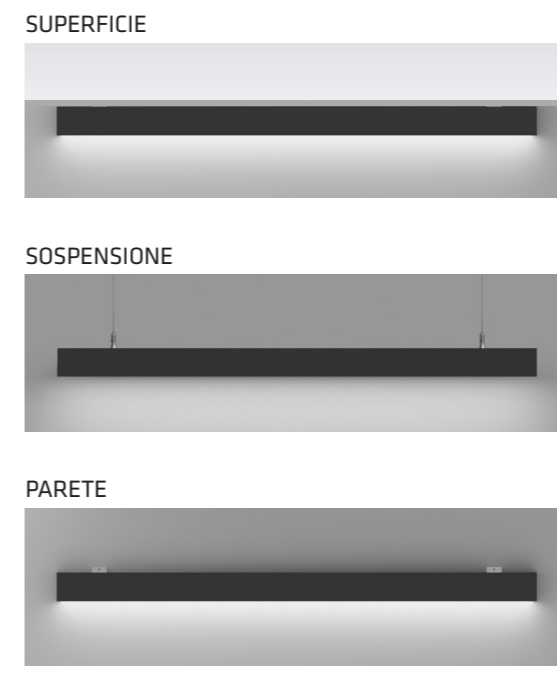

ACCESSORI DI INSTALLAZIONE