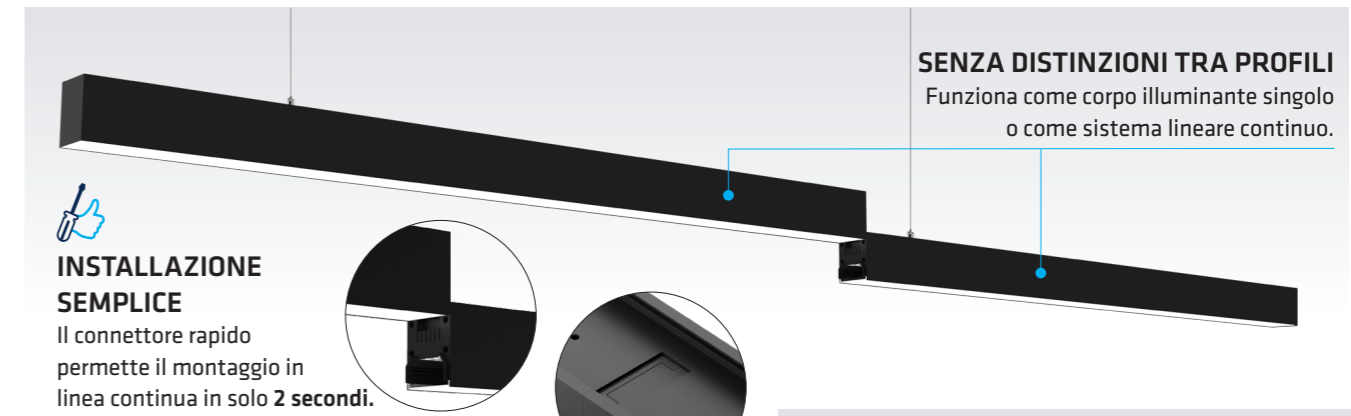

VELIA. CARATTERISTICHE