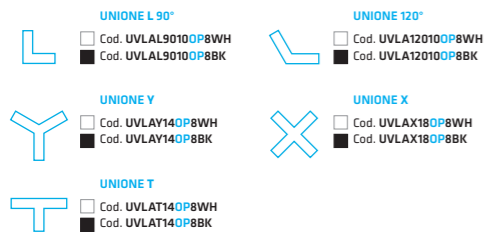

VELIA. CARATTERISTICHE

ACCESSORI DI INSTALLAZIONE

FINITURA IN BIANCO E NERO
Tutti i lineari e gli accessori sono disponibili nelle due finiture.

ACCESSORI DI UNIONE

VELIA OPALE

PRO VLA OP

• Materiale

• Certificazioni

• Opz. di regolazione

• Optional

• Accessori di installazione

• Accessori di unione (Pg. 12-14)

	A
VLA06	616
VLA12	1216
VLA15	1516
VLA18	1816

Misure (mm).

CCT SWITCH

III III	OPZIONI	W	CCT	2626 lm	2226 lm
VLA0620OP8WH	□ *	20 W	● 5700K	2626 lm	2226 lm
VLA0620OP8BK	■ *		● 4000K	2653 lm	2253 lm
			● 3000K	2460 lm	2160 lm
VLA1240OP8WH	□ *	40 W	● 5700K	5232 lm	4432 lm
VLA1240OP8BK	■ *		● 4000K	5344 lm	4544 lm
			● 3000K	4810 lm	4210 lm
VLA1550OP8WH	□ *	50 W	● 5700K	6585 lm	5585 lm
VLA1550OP8BK	■ *		● 4000K	6693 lm	5693 lm
			● 3000K	6097 lm	5347 lm
VLA1860OP8WH	□ *	60 W	● 5700K	7898 lm	6698 lm
VLA1860OP8BK	■ *		● 4000K	8016 lm	6816 lm
			● 3000K	7221 lm	6321 lm

* Opzioni di regolazione

D1 1-10V / PUSH D2 DALI-2 / PUSH

* Optional

UE UE DRIVER

VELIA MICROPRISMATICO

PRO VLA MP

• Materiale

• Certificazioni