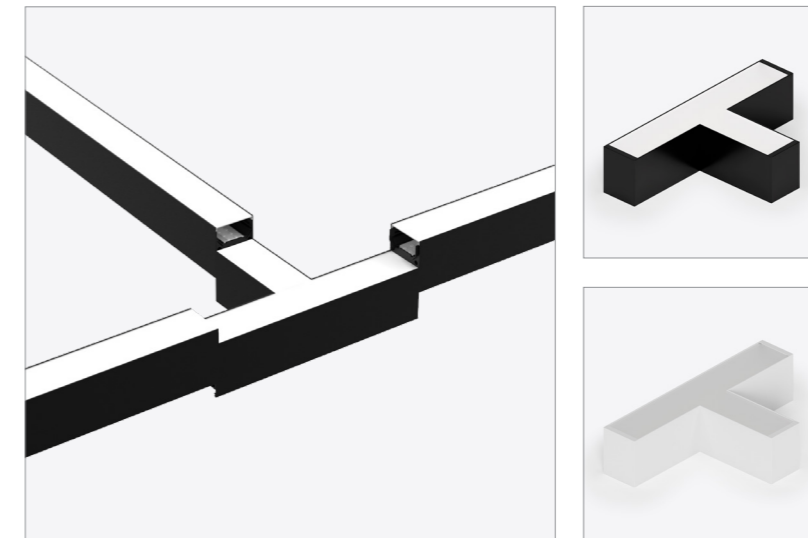

UVLAT14OP8WH	□	W	CCT	lm	lm
		14 W	5700K	1793	1513
			4000K	1847	1567
			3000K	1694	1484