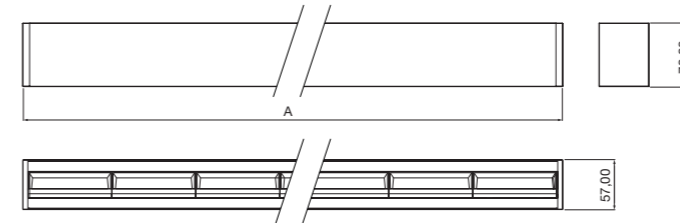

VELIA WALLWASHER

PRO VLA WW

• Materiale

• Opz. di regolazione

• Accessori di installazione

	A
VLA06	679
VLA12	1210

Misure (mm).

CCT SWITCH

II III	OPZIONI	W	CCT	☀	☀
VLA0620GR8WH	☐ *	20 W	● 5700K	2616 lm	2216 lm
VLA0620GR8BK	■ *		● 4000K	2324 lm	2324 lm
			● 3000K	2464 lm	2164 lm
VLA1240GR8WH	☐ *	40 W	● 5700K	5246 lm	4446 lm
VLA1240GR8BK	■ *		● 4000K	5172 lm	4792 lm
			● 3000K	4972 lm	4372 lm

* Opzioni di regolazione

D1 1-10V / PUSH D2 DALI-2 / PUSH

* Optional

UE UE DRIVER

CCT SWITCH

II III	OPZIONI	W	CCT	☀	☀
VLA0620WW8WH	☐ *	20 W	● 5700K	1819 lm	1419 lm
VLA0620WW8BK	■ *		● 4000K	1927 lm	1527 lm
			● 3000K	1658 lm	1358 lm
VLA1240WW8WH	☐ *	40 W	● 5700K	3609 lm	2809 lm
VLA1240WW8BK	■ *		● 4000K	4001 lm	3201 lm
			● 3000K	3326 lm	2726 lm

* Opzioni di regolazione

D1 1-10V / PUSH D2 DALI-2 / PUSH

* Optional

UE UE DRIVER